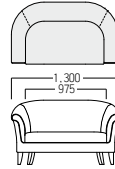

## ● S・SF-3968C・□・AC アームチェア

- A ¥130,000
- B ¥134,000
- C ¥139,000
- D ¥144,000
- E ¥149,000
- F ¥153,000

LC ¥195,000  
張材：平織【ランク外(アメリOR)】

## ● S・SF-3968C・□・LC 2人掛ソファ

- A ¥178,000
- B ¥183,000
- C ¥189,000
- D ¥195,000
- E ¥201,000
- F ¥206,000

SF ¥235,000  
張材：平織【DF-23V】