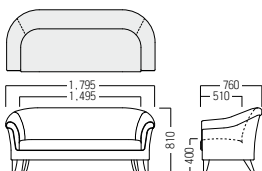

● S・SF-3968C・□・SF 3人掛ソファ

- A ¥213,000
- B ¥221,000
- C ¥228,000
- D ¥235,000
- E ¥244,000
- F ¥252,000