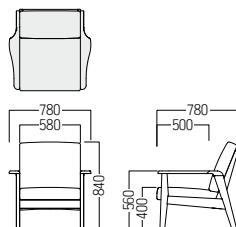

B
ブラック

NB
ナチュラルビーチ

NO
ナチュラルオーク

N ナチュラル(生地色)について
素材色を生かしたクリア仕上げです。

NA 製品独自ナチュラルについて
その他、素材色を生かしたナチュラル色を表しています。

形状・サイズ表記

チェア類は座った状態で左・右を表示しています。

キャビネット・テーブルは向かって左・右を表示しています。

図面について

W 幅	SW 座幅	AH 肘高
D 奥行	SD 座奥	t 厚さ
H 高さ	SH 座高	

●サイズはW(幅mm)・D(奥行mm)・H(高さmm)・SH(座高mm)の順に表示してあります。

検索サイトで会員登録をしていただくと図面データのダウンロードが可能です。

※図面がない場合がございます。あらかじめご了承ください。

Web検索サイト >>> P11