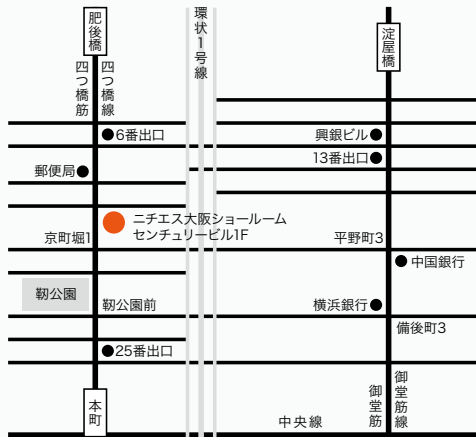

ニチエス大阪ショールーム

大阪市西区京町堀1-4-16 センチュリービル1階
 TEL:06-7711-1213
 OPEN:月曜日～日曜日(祝祭日を除く) 11:00-17:00
 Osaka Metro四つ橋線 — 肥後橋駅6番出口徒歩3分
 御堂筋線 — 淀屋橋駅13番出口徒歩10分
 御堂筋線・中央線・四つ橋線 — 本町駅25番出口徒歩約10分

ニチエス東京ショールーム

東京都渋谷区千駄ヶ谷3-50-11 明星ビル1階
 TEL:03-5413-3341
 OPEN:月曜日～日曜日(祝祭日を除く) 11:00-17:00
 副都心線 — 北参道駅2番出口より徒歩3分
 山手線 — 原宿駅竹下口より徒歩8分
 総武線 — 千駄ヶ谷駅より徒歩12分