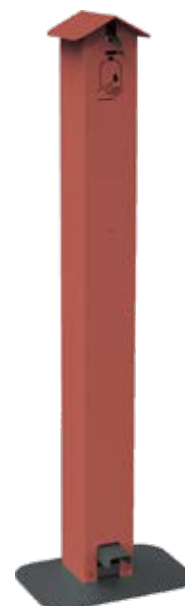

ククウジェル/A7アイスミント
CouCou gel/A7
 W300×D200×H1,000mm
 フレーム/アルミ ベース/スチール
 重量/7.0kg
 ¥92,400(本体価格 ¥84,000)

ククウジェル/A5クレイグレー
CouCou gel/A5
 W300×D200×H1,000mm
 フレーム/アルミ ベース/スチール
 重量/7.0kg
 ¥92,400(本体価格 ¥84,000)

ククウジェル/O1ホワイト
CouCou gel/O1W
 W300×D200×H1,000mm
 フレーム/アルミ ベース/スチール
 重量/7.0kg
 ¥92,400(本体価格 ¥84,000)

ククウジェル/82カクタスグリーン
CouCou gel/82
 W300×D200×H1,000mm
 フレーム/アルミ ベース/スチール
 重量/7.0kg
 ¥92,400(本体価格 ¥84,000)

ククウジェル/21アカブルコブルー
CouCou gel/21
 W300×D200×H1,000mm
 フレーム/アルミ ベース/スチール
 重量/7.0kg
 ¥92,400(本体価格 ¥84,000)

ククウジェル/20レッドオークル
CouCou gel/20
 W300×D200×H1,000mm
 フレーム/アルミ ベース/スチール
 重量/7.0kg
 ¥92,400(本体価格 ¥84,000)