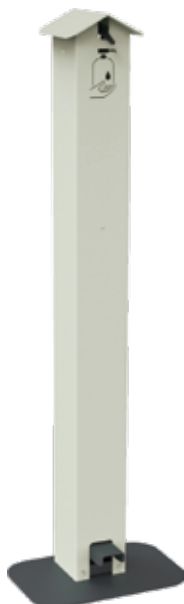

ククウジェル/A7アイスミント
CouCou gel/A7
 W300×D200×H1,000mm
 フレーム/アルミ ベース/スチール
 重量/7.0kg
 ¥92,400(本体価格 ¥84,000)

ククウジェル/A5クレイグレー
CouCou gel/A5
 W300×D200×H1,000mm
 フレーム/アルミ ベース/スチール
 重量/7.0kg
 ¥92,400(本体価格 ¥84,000)

ククウジェル/O1ホワイト
CouCou gel/O1W
 W300×D200×H1,000mm
 フレーム/アルミ ベース/スチール
 重量/7.0kg
 ¥92,400(本体価格 ¥84,000)

ククウジェル/82カクタスグリーン
CouCou gel/82
 W300×D200×H1,000mm
 フレーム/アルミ ベース/スチール
 重量/7.0kg
 ¥92,400(本体価格 ¥84,000)

ククウジェル/21アカブルコブルー
CouCou gel/21
 W300×D200×H1,000mm
 フレーム/アルミ ベース/スチール
 重量/7.0kg
 ¥92,400(本体価格 ¥84,000)

ククウジェル/20レッドオークル
CouCou gel/20
 W300×D200×H1,000mm
 フレーム/アルミ ベース/スチール
 重量/7.0kg
 ¥92,400(本体価格 ¥84,000)