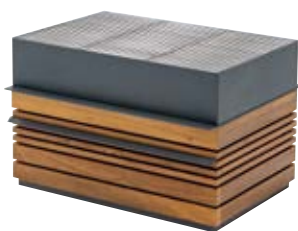

KENKOON

ケンクーン

○ユニットをフレームにセットした時の高さはH900です。

kenkoon

クッチーナフレーム300-PDC/チャコール

Qcina frame 300-PDC/304

W3,000×D680×H700mm

フレーム/ステンレス 重量/90.0kg

¥682,000(本体価格 ¥620,000)

保護カバー ¥96,800(本体価格 ¥88,000)

クッチーナフレーム250-PDC/チャコール

Qcina frame 250-PDC/304

W2,500×D680×H700mm

フレーム/ステンレス 重量/80.0kg

¥528,000(本体価格 ¥480,000)

クッチーナフレーム190-PDC/チャコール

Qcina frame 190-PDC/304

W1,900×D680×H700mm

フレーム/ステンレス 重量/60.0kg

¥462,000(本体価格 ¥420,000)

クッチーナクッキングユニット-PDC/チャコール

Qcina Cooking unit(Charcoal)-PDC/304

W900×D600×H600mm

フレーム/ステンレス・チーク 重量/88.0kg