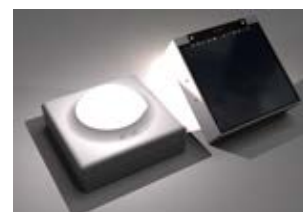

MAIORI

マイオリ

ラ・ランプポーズ01/ホワイト
La Lampe Pose 01/White

W160×D160×H250mm
主材/アルミ 重量/0.7kg

¥45,100(本体価格 ¥41,000)

ラ・ランプポーズ01/カーボン
La Lampe Pose 01/Charbon

W160×D160×H250mm
主材/アルミ 重量/0.7kg

¥45,100(本体価格 ¥41,000)