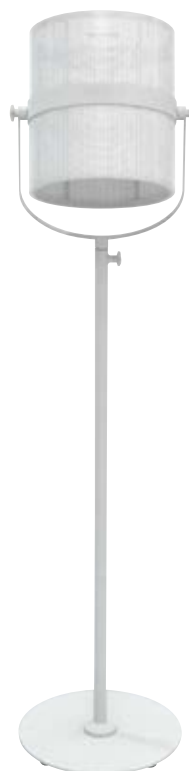

## MAIORI

マイオリ

最新型のハイブリッドソーラーモジュールは、太陽光による充電とUSBケーブルによる充電方法を選べます。また、別途アプリをダウンロードいただくと、Bluetoothよりスマートフォンでの調光、スイッチのオンオフが出来ます。

ラ・ランプパリ/カーボン+カーボン **NEW**  
La Lampe Paris/Charbon+Charbon

照明外径/W287×D250×H361mm

ベーススタンド/φ350×H1684mm

主材/アルミ、OTF

重量/13.5kg 組立式

¥110,000(本体価格 ¥100,000)

ラ・ランプパリ/ホワイト+ホワイト **NEW**

La Lampe Paris/White+White

照明外径/W287×D250×H361mm

ベーススタンド/φ350×H1684mm

主材/アルミ、OTF

重量/13.5kg 組立式

¥110,000(本体価格 ¥100,000)