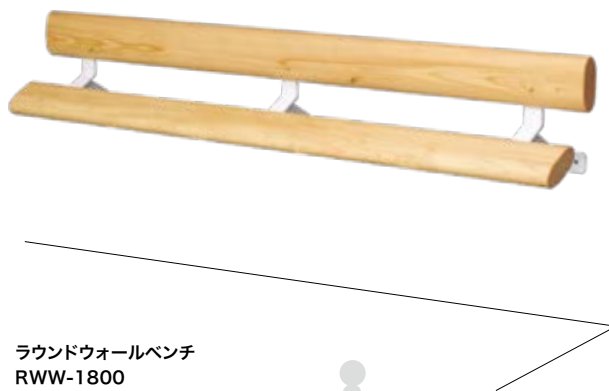

BENCH

ベンチ

ROUND BENCH 受注生産

ラウンドベンチ
RWB-1800

W1,800×D560×SH400・H725mm
フレーム/スチール 背・座/桧
重量/37.0kg

¥239,800(本体価格 ¥218,000)

ラウンドフラットベンチ
RWF-1800

W1,800×D430×H400mm
フレーム/スチール 座/桧
重量/25.0kg

¥178,200(本体価格 ¥162,000)

ラウンドスタンドベンチ
RSB-1800

W1,800×D250×SH700・H900mm
フレーム/スチール 背・座/桧
重量/17.0kg

¥138,600(本体価格 ¥126,000)

●床面固定

ラウンドウォールベンチ
RWW-1800

W1,800×D300×H285mm
フレーム/スチール 背・座/桧
重量/13.0kg

¥112,200(本体価格 ¥102,000)

●壁面固定

ENDAI BENCH

エンダイベンチ(大)
WEW-1800

W1,800×D880×H400mm
フレーム/スチール 座/桧
重量/32.0kg ●パラソル対応

¥247,500(本体価格 ¥225,000)

エンダイベンチ(小)
WES-1800

W1,800×D610×H400mm
フレーム/スチール 座/桧
重量/24.0kg ●パラソル対応

¥184,800(本体価格 ¥168,000)