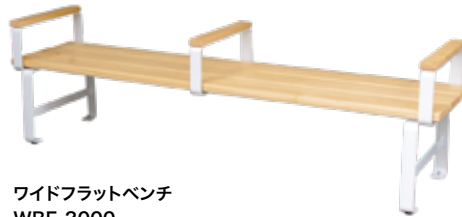

## SIMPLE BENCH

**シンプルベンチ**  
**SWB-1800**  
W1,800×D607×SH390・H750mm  
脚カラー／白・黒  
フレーム／スチール 背・座／桧  
重量／29.0kg  
¥187,000(本体価格 ¥170,000)

**シンプルフラットベンチ**  
**SWF-1800**  
W1,800×D430×H390mm  
脚カラー／白・黒  
フレーム／スチール 座／桧  
重量／20.0kg  
¥139,700(本体価格 ¥127,000)

## WIDE BENCH

**ワイドベンチ**  
**WBB-2000**  
W2,000×D570×SH390・H725mm  
フレーム／スチール 背・座／桧  
重量／56.0kg  
¥215,600(本体価格 ¥196,000)

**ワイドフラットベンチ**  
**WBF-2000**  
W2,000×D480×SH390・H580mm  
フレーム／スチール 座／桧  
重量／37.0kg  
¥169,400(本体価格 ¥154,000)