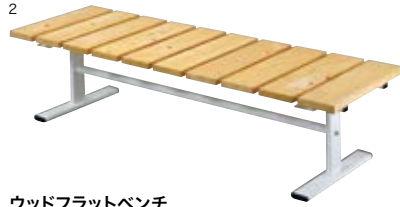

BENCH

ベンチ

ウッドベンチ
WBH-18
 W1,800×D530×SH400・H700mm
 フレーム/スチール 背・座/桧
 重量/35.0kg
 ¥187,000(本体価格 ¥170,000)

ウッドフラットベンチ
WBF-18
 W1,800×D500×H400mm
 フレーム/スチール 座/桧
 重量/25.0kg
 ¥114,400(本体価格 ¥104,000)

ウッドベンチ(外側用)
WSR-18
 W1,800×D685×SH400・H700mm
 フレーム/スチール 背・座/桧
 重量/36.0kg
 ¥206,800(本体価格 ¥188,000)

ウッドベンチ(内側用)
WSH-18
 W1,800×D685×SH400・H700mm
 フレーム/スチール 背・座/桧
 重量/36.0kg
 ¥206,800(本体価格 ¥188,000)

ウッドフラットベンチ(内・外用)
WSF-18
 W1,800×D660×H400mm
 フレーム/スチール 座/桧
 重量/26.0kg
 ¥134,200(本体価格 ¥122,000)

WOOD BENCH SERIES受注生産

国産桧材の厚いムク材のスラットとシンプルなフレームのデザインはパブリックスペースの空間に自然のぬくもりを与えるウッドシリーズです。

国産桧材(無処理自然状態)

桧材保護含浸着色塗料

木材専用の保護着色塗料(キシラデコール)は非塗膜形成タイプとして通気性に富み、美しい木目が生かせ、防腐、防虫、防カビ効果を発揮する塗装仕上げです。

カラー見本

ビニー

クリアー