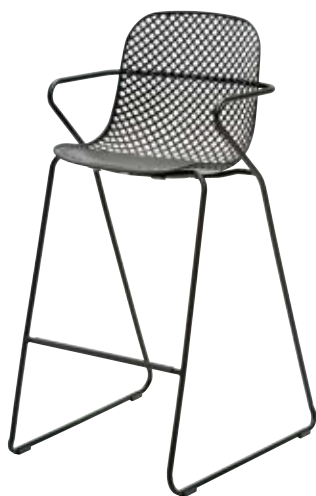

GROSFILLEX

ゴーフイレックス

○クッション座RTは、グレー・
レッド・ブルー・グリーンの4色
展開です。

ラマチュエル73'バースツール/グレー
Ramatuelle 73' Barstool/Grey

W590×D670×SH750・H1,120mm

フレーム/スチール 背・座/ポリプロピレン

重量/5.3kg 積み重ね可

¥85,800(本体価格 ¥78,000)

クッション座RT ¥16,500(本体価格 ¥15,000)