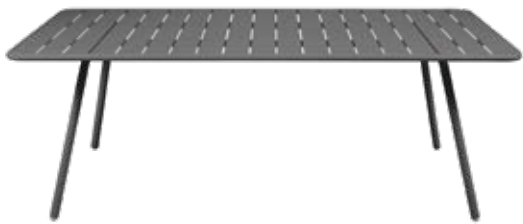

○テーブルは1台よりご注文承
ります。

Fermob

ルクセンブルテーブル207×100/01ホワイト
Luxembourg Table 207×100/01W
W2,070×D1,000×H740mm
フレーム/アルミ 天板/アルミ
重量/21.4kg 組立式
デザイン/フレデリック・ソフィア
¥352,000(本体価格 ¥320,000)

ルクセンブルテーブル207×100/02シダーグリーン
Luxembourg Table 207×100/02G
W2,070×D1,000×H740mm
フレーム/アルミ 天板/アルミ
重量/21.4kg 組立式
デザイン/フレデリック・ソフィア
¥352,000(本体価格 ¥320,000)

ルクセンブルテーブル207×100/47アンスラサイト
Luxembourg Table 207×100/47ANT
W2,070×D1,000×H740mm
フレーム/アルミ 天板/アルミ
重量/21.4kg 組立式
デザイン/フレデリック・ソフィア
¥352,000(本体価格 ¥320,000)

ルクセンブルコンパクトベンチ/47アンスラサイト
Luxembourg compact bench/47ANT
W900×D465×SH450・H555mm
主材/アルミ
重量/7.0kg
デザイン/フレデリック・ソフィア
¥110,000(本体価格 ¥100,000)

ルクセンブルベンチ/02シダーグリーン
Luxembourg Bench/02G
W1,180×D560×SH480・H860mm
主材/アルミ 重量/10.3kg 横み重ね可
デザイン/フレデリック・ソフィア
¥187,000(本体価格 ¥170,000)

Color chart