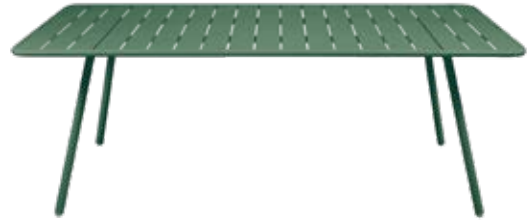

○テーブルは1台よりご注文承
ります。

Fermob

ルクセンブルテーブル207×100/01ホワイト
Luxembourg Table 207×100/01W
W2,070×D1,000×H740mm
フレーム/アルミ 天板/アルミ
重量/21.4kg 組立式
デザイン/フレデリック・ソフィア
¥352,000(本体価格 ¥320,000)

ルクセンブルテーブル207×100/02シダーグリーン
Luxembourg Table 207×100/02G
W2,070×D1,000×H740mm
フレーム/アルミ 天板/アルミ
重量/21.4kg 組立式
デザイン/フレデリック・ソフィア
¥352,000(本体価格 ¥320,000)

ルクセンブルテーブル207×100/47アンスラサイト
Luxembourg Table 207×100/47ANT
W2,070×D1,000×H740mm
フレーム/アルミ 天板/アルミ
重量/21.4kg 組立式
デザイン/フレデリック・ソフィア
¥352,000(本体価格 ¥320,000)

ルクセンブルコンパクトベンチ/47アンスラサイト
Luxembourg compact bench/47ANT
W900×D465×SH450・H555mm
主材/アルミ
重量/7.0kg
デザイン/フレデリック・ソフィア
¥110,000(本体価格 ¥100,000)

ルクセンブルベンチ/02シダーグリーン
Luxembourg Bench/02G
W1,180×D560×SH480・H860mm
主材/アルミ 重量/10.3kg 横み重ね可
デザイン/フレデリック・ソフィア
¥187,000(本体価格 ¥170,000)

Color chart