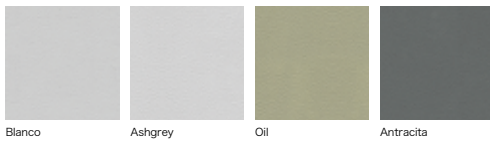

GANDIA BLASCO

ガンディア ブラスコ

マテリアル

フレーム色 ALUMINIUM

デクトン天板DEKTON*

ファブリック

NAUTICA

GEMINI