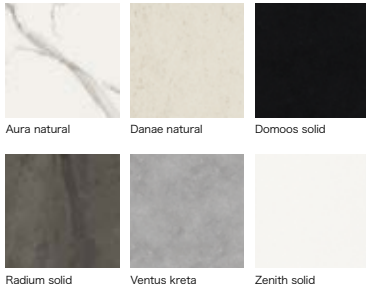

GANDIA BLASCO

ガンディア ブラスコ

マテリアル

フレーム色 ALUMINIUM

デクトン天板DEKTON*

ファブリック

NAUTICA

GEMINI