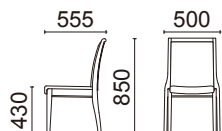

# 2510 Chair

ニイゴウイチマル・チェア

W2510 series

**NAZERO**  
Premium series

チェア(肘なし)  
**W2511-11BC**  
¥38,600 (税別)  
張材: B35-09(ピンク)布  
素材: プナ・ブラウンチェリー色  
サイズ: W500・D555・H850・SH430  
重量: 7.4kg(1箱2脚入り)

張材ランク別価格  
A ¥36,600 (税別)  
B ¥38,600 (税別)  
C ¥40,800 (税別)

アームチェア(肘付)  
**W2511-41BC**  
¥45,000 (税別)  
張材: B35-09(ピンク)布  
素材: プナ・ブラウンチェリー色  
サイズ: W575・D555・H850・SH430・AH625  
重量: 8.3kg(1箱2脚入り)

張材ランク別価格  
A ¥43,000 (税別)  
B ¥45,000 (税別)  
C ¥47,200 (税別)

チェア(肘なし)  
**W2511-11NB**  
¥38,600 (税別)  
張材: B35-07(ネイビー)布  
素材: プナ・ナチュラルビーチ色  
サイズ: W500・D555・H850・SH430  
重量: 7.4kg(1箱2脚入り)

張材ランク別価格  
A ¥36,600 (税別)  
B ¥38,600 (税別)  
C ¥40,800 (税別)

アームチェア(肘付)  
**W2511-41NB**  
¥45,000 (税別)  
張材: B35-07(ネイビー)布  
素材: プナ・ナチュラルビーチ色  
サイズ: W575・D555・H850・SH430・AH625  
重量: 8.3kg(1箱2脚入り)

張材ランク別価格  
A ¥43,000 (税別)  
B ¥45,000 (税別)  
C ¥47,200 (税別)