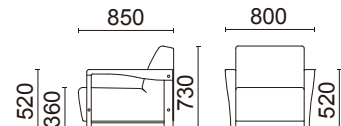

Esprit Sofa

エスプリソファ

L010 series

エレガントな曲線のアームレストは、掴まる先端部分が広く、
フレーム部分是对照的に細くなっていてコントラストのある形状が特徴です。

1人掛け(肘付)

L010-41E1

¥148,000(税別)

張材: B59-02(ベージュ)布

素材: 脚部/ラバーウッド・ダークブラウン色

サイズ: W800・D850・H730・SH360・AH520

重量: 23.0kg

張材ランク別価格

A ¥138,000(税別)

B ¥148,000(税別)

C ¥158,000(税別)

3人掛け(肘付)

L010-43E1

¥224,000(税別)

張材: B59-02(ベージュ)布

素材: 脚部/ラバーウッド・ダークブラウン色

サイズ: W1880・D850・H730・SH360・AH520

重量: 42.2kg

張材ランク別価格

A ¥206,000(税別)

B ¥224,000(税別)

C ¥244,000(税別)

クッション(中)

AB-101L00

サイズ: W350・D350・T100

張材ランク別価格

A ¥4,600(税別)

B ¥5,600(税別)