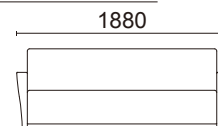

素材: 脚部/ラバーウッド・ダークブラウン色

サイズ: W800・D850・H730・SH360・AH520

重量: 23.0kg

張材ランク別価格

A ¥138,000(税別)

B ¥148,000(税別)

C ¥158,000(税別)

3人掛け(肘付)

L010-43E1

¥224,000(税別)

張材: B59-02(ベージュ)布

素材: 脚部/ラバーウッド・ダークブラウン色

サイズ: W1880・D850・H730・SH360・AH520

重量: 42.2kg

張材ランク別価格

A ¥206,000(税別)

B ¥224,000(税別)

C ¥244,000(税別)

クッション(中)

AB-101L00

サイズ: W350・D350・T100

張材ランク別価格

A ¥4,600(税別)

B ¥5,600(税別)