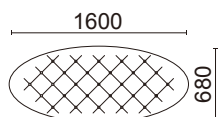

素 材：天板／突板
脚部／ブナ

サイズ：W1200・D600・H450
重 量：11.2kg

Classic Bench

クラシックベンチ

L280 series

L280-53K1

L280-80K1

クラシック・ダエンベンチ

L280-53K1

¥122,000 (税別)

張 材：C23-02 (レッド) 布
素 材：脚部／天然木・ブラウン色
サイズ：W1600・D680・H380
重 量：14.0kg

クラシック・マルベンチ

L280-80K1

¥96,000 (税別)

張 材：C23-02 (レッド) 布
素 材：脚部／天然木・ブラウン色
サイズ：φ900・H380
重 量：10.4kg

張材ランク別価格

- A ¥104,000 (税別)
- B ¥114,000 (税別)
- C ¥122,000 (税別)

張材ランク別価格

- A ¥84,000 (税別)
- B ¥90,000 (税別)
- C ¥96,000 (税別)

自由な空間で自由な使い方
オープンスペースを素敵にします

※価格は税抜価格を表記しています。消費税を別途承ります。※価格に配送料は含まれておりません。