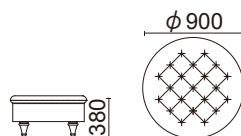

素 材：天板／突板
脚部／ブナ

サイズ：W1200・D600・H450
重 量：11.2kg

Classic Bench

クラシックベンチ

L280 series

L280-53K1

L280-80K1

クラシック・ダエンベンチ

L280-53K1

¥122,000 (税別)

張 材：C23-02 (レッド) 布
素 材：脚部／天然木・ブラウン色
サイズ：W1600・D680・H380
重 量：14.0kg

クラシック・マルベンチ

L280-80K1

¥96,000 (税別)

張 材：C23-02 (レッド) 布
素 材：脚部／天然木・ブラウン色
サイズ：φ900・H380
重 量：10.4kg

張材ランク別価格

- A ¥104,000 (税別)
- B ¥114,000 (税別)
- C ¥122,000 (税別)

張材ランク別価格

- A ¥84,000 (税別)
- B ¥90,000 (税別)
- C ¥96,000 (税別)

自由な空間で自由な使い方
オープンスペースを素敵にします

※価格は税抜価格を表記しています。消費税を別途承ります。※価格に配送料は含まれておりません。