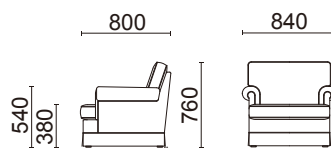

LONDONART ITALY

Canyon Sofa

キャニオンソファ

L220 series

スツール

L220-80L5

¥49,000 (税別)

張材: D01-02(グリーン)布
 サイズ: W530・D430・H380
 重量: 7.4kg

張材ランク別価格

- A ¥34,000 (税別)
- B ¥39,000 (税別)
- C ¥44,000 (税別)

530

380

奥行:430

1人掛け・スカートタイプ(肘付)

L220-41L5

¥164,000 (税別)

張材: D01-02(グリーン)布
 サイズ: W840・D800・H760・SH380・AH540
 重量: 17.1kg

張材ランク別価格

- A ¥120,000 (税別)
- B ¥134,000 (税別)
- C ¥148,000 (税別)

3人掛け・スカートタイプ(肘付)

L220-43L5

¥328,000 (税別)

張材: D01-02(グリーン)布
 サイズ: W1920・D800・H760・SH380・AH540
 重量: 33.9kg