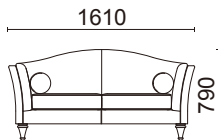

張材ランク別価格

A ¥116,000(税別)

B ¥122,000(税別)

C ¥132,000(税別)

2人掛け(肘付)

L116-42K1

¥204,000(税別)

張材: B22-02(グリーン)布

素材: 脚部/天然木・ブラウン色

サイズ: W1610・D800・H790・SH410・AH670

重量: 32.7kg

張材ランク別価格

A ¥190,000(税別)

B ¥204,000(税別)

C ¥224,000(税別)

3人掛け(肘付)

L116-43K1

¥274,000(税別)

張材: B22-02(グリーン)布

素材: 脚部/天然木・ブラウン色

サイズ: W1970・D800・H810・SH410・AH670

重量: 45.0kg

張材ランク別価格

A ¥250,000(税別)