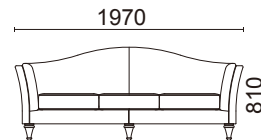

素材: 脚部/天然木・ブラウン色

サイズ: W1610・D800・H790・SH410・AH670

重量: 32.7kg

張材ランク別価格

A ¥190,000(税別)

B ¥204,000(税別)

C ¥224,000(税別)

3人掛け(肘付)

L116-43K1

¥274,000(税別)

張材: B22-02(グリーン)布

素材: 脚部/天然木・ブラウン色

サイズ: W1970・D800・H810・SH410・AH670

重量: 45.0kg

張材ランク別価格

A ¥250,000(税別)

B ¥274,000(税別)

C ¥298,000(税別)

椅子下のクリーニングが容易

L116シリーズは、常に衛生的で清潔に保てるように床と座面の間に空間を設け、脚下の掃除がしやすいように配慮しています。

Table

LTW-800K1

¥52,000(税別)

素材: 天板/突板

脚部/ブナ

サイズ: W600・D600・H450

重量: 7.4kg

LTW-802K1

¥66,000(税別)

素材: 天板/突板

脚部/ブナ

サイズ: W1200・D600・H450