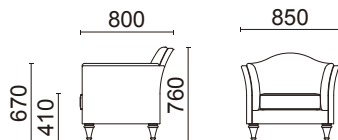

リリーソファは、大切なお客様をおもてなしするための上質なソファです。
 重厚モダンなクラシカルなスペースから、先進のインテリアにもマッチし、
 お使いになる方に最上級のおもてなしをします。

1人掛け(肘付)

L116-41K1

¥122,000(税別)

張材: B22-02(グリーン)布

素材: 脚部/天然木・ブラウン色

サイズ: W850・D800・H760・SH410・AH670

重量: 21.0kg

張材ランク別価格

A ¥116,000(税別)

B ¥122,000(税別)

C ¥132,000(税別)

2人掛け(肘付)

L116-42K1

¥204,000(税別)

張材: B22-02(グリーン)布

素材: 脚部/天然木・ブラウン色

サイズ: W1610・D800・H790・SH410・AH670

重量: 32.7kg

張材ランク別価格

A ¥190,000(税別)

B ¥204,000(税別)

C ¥224,000(税別)

3人掛け(肘付)

L116-43K1

¥274,000(税別)

張材: B22-02(グリーン)布

素材: 脚部/天然木・ブラウン色

サイズ: W1970・D800・H810・SH410・AH670

重量: 45.0kg

張材ランク別価格

A ¥250,000(税別)