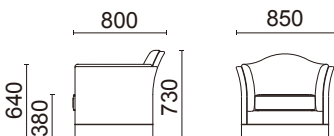

# Lily Sofa B

リリーソファB

L114 / L116 series

1人掛け・スカートタイプ(肘付)

**L114-41L5**

¥176,000(税別)

張材：S02-02(グリーン)布

サイズ：W850・D800・H730・SH380・AH640

重量：22.0kg

張材ランク別価格

A ¥114,000(税別)

B ¥128,000(税別)

C ¥142,000(税別)

2人掛け・スカートタイプ(肘付)

**L114-42L5**

¥298,000(税別)

張材：S02-02(グリーン)布

サイズ：W1610・D800・H760・SH380・AH640

重量：33.7kg

張材ランク別価格

A ¥190,000(税別)

B ¥214,000(税別)

C ¥238,000(税別)

3人掛け・スカートタイプ(肘付)

**L114-43L5**

¥370,000(税別)

張材：S02-02(グリーン)布

サイズ：W1970・D800・H780・SH380・AH640

重量：46.0kg

張材ランク別価格

A ¥250,000(税別)

B ¥276,000(税別)