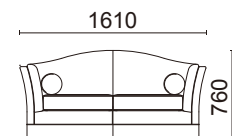

重量：22.0kg

張材ランク別価格

A ¥114,000(税別)

B ¥128,000(税別)

C ¥142,000(税別)

2人掛け・スカートタイプ(肘付)

**L114-42L5**

¥298,000(税別)

張材：S02-02(グリーン)布

サイズ：W1610・D800・H760・SH380・AH640

重量：33.7kg

張材ランク別価格

A ¥190,000(税別)

B ¥214,000(税別)

C ¥238,000(税別)

3人掛け・スカートタイプ(肘付)

**L114-43L5**

¥370,000(税別)

張材：S02-02(グリーン)布

サイズ：W1970・D800・H780・SH380・AH640

重量：46.0kg

張材ランク別価格

A ¥250,000(税別)

B ¥276,000(税別)