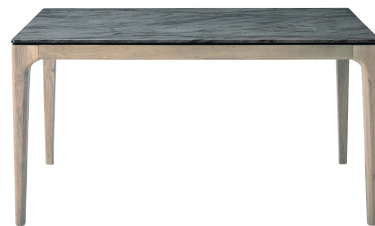

ストーンとウッドの組み合わせ。
異素材の質感でインテリアに彩りを。

| DC-142-F(グレージュ) ¥25,000 [P.135] 5点セット価格 ¥153,000

ナチュラルオーク(ラバーウッド)

グレージュ

NEW
DT-07-D135

¥53,000

W1350×D800×H700mm

主材-天板:大理石柄高圧ラミネート板/脚:ラバーウッド
[P.231]

大理石柄(ラミネート)
傷、熱、水に強い、耐久性の高い表面
仕上。

素材画像はP.198-199のCOLOR SWITCHをご参照下さい。

本カタログの価格は全て税抜表示となっています。