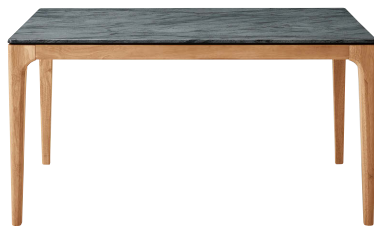

ストーンとウッドの組み合わせ。
異素材の質感でインテリアに彩りを。

| DC-142-F(グレージュ) ¥25,000 [P.135] 5点セット価格 ¥153,000

ナチュラルオーク(ラバーウッド)

グレージュ

NEW
DT-07-D135

¥53,000

W1350×D800×H700mm

主材-天板:大理石柄高圧ラミネート板/脚:ラバーウッド
[P.231]

大理石柄(ラミネート)
傷、熱、水に強い、耐久性の高い表面
仕上。

素材画像はP.198-199のCOLOR SWITCHをご参照下さい。

本カタログの価格は全て税抜表示となっています。