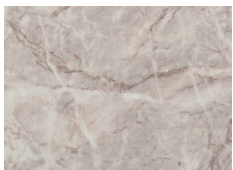

大理石柄ホワイト(鏡面仕上)

大理石柄グレージュ(鏡面仕上)

大理石柄グレー(鏡面仕上)

ホワイト

グレージュ

グレー

LT-86-80

¥54,000

W855×D855×H350mm

主材-繊維板/スチールフレーム(ダークグレー)

[P.218]