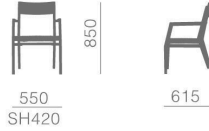

Arm chair-orange

Arm chair-orange ■ ¥101,000 - 50505

Frame : Lasteak
 Seat / Back : P.P ロープ
 wt. : 7.5kg
 Stacking : 4
 Package : 15.5(1~2)

-blue - 50506

Side chair-orange

Side chair-orange ■ ¥89,000 - 50507

Frame : Lasteak
 Seat / Back : P.P ロープ
 wt. : 6.6kg
 Stacking : 4
 Package : 12.0(1~2)

-blue - 50508

Dining table

Lasteak ■ ¥185,000 - 50509

Frame : Lasteak
 Top : GRC(コンクリートパネル)
 パラソルホール50φ、キャップ付
 wt. : 33.4kg
 Package : 5.0(1)