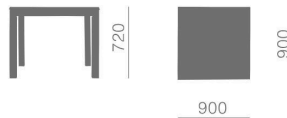

Arm chair-orange

Arm chair-orange ■ ¥101,000 - 50505

Frame : Lasteak
 Seat / Back : P.P ロープ
 wt. : 7.5kg
 Stacking : 4
 Package : 15.5(1~2)

-blue - 50506

Side chair-orange

Side chair-orange ■ ¥89,000 - 50507

Frame : Lasteak
 Seat / Back : P.P ロープ
 wt. : 6.6kg
 Stacking : 4
 Package : 12.0(1~2)

-blue - 50508

Dining table

Lasteak ■ ¥185,000 - 50509

Frame : Lasteak
 Top : GRC(コンクリートパネル)
 パラソルホール50φ、キャップ付
 wt. : 33.4kg
 Package : 5.0(1)