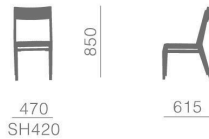

Arm chair-orange

Arm chair-orange ■ ¥101,000 - 50505

Frame : Lasteak
 Seat / Back : P.P ロープ
 wt. : 7.5kg
 Stacking : 4
 Package : 15.5(1~2)

-blue - 50506

Side chair-orange

Side chair-orange ■ ¥89,000 - 50507

Frame : Lasteak
 Seat / Back : P.P ロープ
 wt. : 6.6kg
 Stacking : 4
 Package : 12.0(1~2)

-blue - 50508

Dining table

Lasteak ■ ¥185,000 - 50509

Frame : Lasteak
 Top : GRC(コンクリートパネル)
 パラソルホール50φ、キャップ付
 wt. : 33.4kg
 Package : 5.0(1)