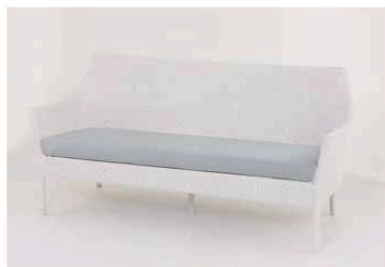

Aquamarine アクアマリン

~Compact lounge~

Dining Sofa

Dining Sofa ■ ¥115,000 - 50020

Frame : Aluminum + P.E.
 Seat : Quick Dry - 50105
 + アクリル生地 (Agora) t50 - 50205
 wt. : 7.2kg
 Stacking : 4
 Package : 13.4 (1~2)

Lounge Sofa

Lounge Sofa ■ ¥196,000 - 50021

Frame : Aluminum + P.E.
 Seat : Quick Dry - 50106
 + アクリル生地 (Agora) t80 - 50206
 wt. : 8.9kg
 Stacking : 4
 Package : 12.3

2Seat Sofa

2Seat Sofa ■ ¥315,000 - 50022

Frame : Aluminum + P.E.
 Seat : Quick Dry - 50107
 + アクリル生地 (Agora) t80 - 50207
 wt. : 14.9kg
 Package : 25.6

Main Table

Main Table-AL ■ ¥168,000 - 50025

Frame : Aluminum + P.E.
 Top : Aluminum パラソルホール60φ、キャップ付
 wt. : 11.6kg
 Package : 12.6

Main Table-GL ■ ¥176,000 - 50026

Frame : Aluminum + P.E.
 Top : 強化ガラス
 wt. : 24.0kg
 Package : 12.9

Side Table

Side Table-AL ■ ¥76,000 - 50023

Frame : Aluminum + P.E.
 Top : Aluminum
 wt. : 4.4kg
 Package : 3.9