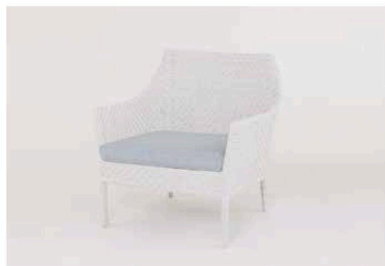

Aquamarine アクアマリン

~Compact lounge~

Dining Sofa

Dining Sofa ■ ¥115,000 - 50020

Frame : Aluminum + P.E.
 Seat : Quick Dry - 50105
 + アクリル生地 (Agora) t50 - 50205
 wt. : 7.2kg
 Stacking : 4
 Package : 13.4 (1~2)

Lounge Sofa

Lounge Sofa ■ ¥196,000 - 50021

Frame : Aluminum + P.E.
 Seat : Quick Dry - 50106
 + アクリル生地 (Agora) t80 - 50206
 wt. : 8.9kg
 Stacking : 4
 Package : 12.3

2Seat Sofa

2Seat Sofa ■ ¥315,000 - 50022

Frame : Aluminum + P.E.
 Seat : Quick Dry - 50107
 + アクリル生地 (Agora) t80 - 50207
 wt. : 14.9kg
 Package : 25.6

Main Table

Main Table-AL ■ ¥168,000 - 50025

Frame : Aluminum + P.E.
 Top : Aluminum パラソルホール60φ、キャップ付
 wt. : 11.6kg
 Package : 12.6

Side Table-GL ■ ¥86,000 - 50024

Frame : Aluminum + P.E.
 Top : 強化ガラス
 wt. : 6.8kg
 Package : 4.0