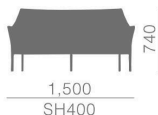

Aquamarine アクアマリン

~Compact lounge~

Dining Sofa

Dining Sofa ■ ¥115,000 - 50020

Frame : Aluminum + P.E.
 Seat : Quick Dry - 50105
 + アクリル生地 (Agora) t50 - 50205
 wt. : 7.2kg
 Stacking : 4
 Package : 13.4 (1~2)

Lounge Sofa

Lounge Sofa ■ ¥196,000 - 50021

Frame : Aluminum + P.E.
 Seat : Quick Dry - 50106
 + アクリル生地 (Agora) t80 - 50206
 wt. : 8.9kg
 Stacking : 4
 Package : 12.3

2Seat Sofa

2Seat Sofa ■ ¥315,000 - 50022

Frame : Aluminum + P.E.
 Seat : Quick Dry - 50107
 + アクリル生地 (Agora) t80 - 50207
 wt. : 14.9kg
 Package : 25.6

Main Table

Main Table-AL ■ ¥168,000 - 50025

Frame : Aluminum + P.E.
 Top : Aluminum パラソルホール60φ、キャップ付
 wt. : 11.6kg
 Package : 12.6

Main Table-GL ■ ¥176,000 - 50026

Frame : Aluminum + P.E.
 Top : 強化ガラス
 wt. : 24.0kg
 Package : 12.9

Side Table

Side Table-AL ■ ¥76,000 - 50023

Frame : Aluminum + P.E.
 Top : Aluminum
 wt. : 4.4kg
 Package : 3.9