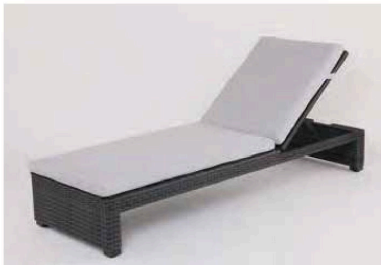

Ottoman

Ottoman ■ ¥134,000 - 50009

Frame : Aluminum + P.E.
Seat : Quick Dry - 50108
+ アクリル生地 (Agora) t120 - 50208
wt. : 9.4kg
Package : 10.0

Chaise Lounge

Chaise Lounge ■ ¥306,000 - 50007

Frame : Aluminum + P.E.
Seat : Quick Dry - 50103
+ アクリル生地 (Agora) t50 - 50203
wt. : 21.0kg
背部 : 4 段階リクライニング
Package : 14.3

Bench

Bench ■ ¥173,000 - 50008

Frame : Aluminum + P.E.
wt. : 11.0kg
Package : 11.3

■ [Option] クッション ¥51,000
[Size] 500 × 1,500 t50 wt. : 2.2kg
[中綿] Quick Dry - 50104
[カバー] アクリル生地 (Agora) - 50204

Stock color