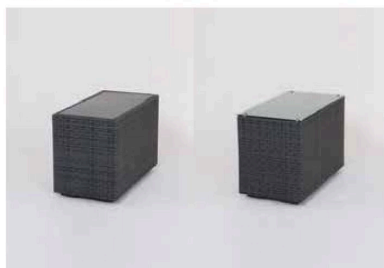

Rhodonite ロードナイト

~Lounge~

Lounge Sofa

Lounge Sofa ■ ¥244,000 - 50000

Frame : Aluminum + P.E.
 Seat : Quick Dry - 50100
 + アクリル生地(Agora) t120 - 50200
 wt. : 14.8kg
 Package : 18.0

Corner Sofa

Corner Sofa ■ ¥233,000 - 50001

Frame : Aluminum + P.E.
 Seat : Quick Dry - 50101
 + アクリル生地(Agora) t120 - 50201
 wt. : 13.0kg
 Package : 14.8

Arrange

Side Sofa

Side Sofa ■ ¥181,000 - 50002

Frame : Aluminum + P.E.
 Seat : Quick Dry - 50102
 + アクリル生地(Agora) t120 - 50202
 wt. : 9.8kg
 Package : 11.3

Arrange

Main Table

Main Table-AL ■ ¥158,000 - 50005

Frame : Aluminum + P.E.
 Top : Aluminum パラソールホール60φ、キャップ付
 wt. : 11.6kg
 Package : 12.6

Main Table-GL ■ ¥176,000 - 50006

Frame : Aluminum + P.E.
 Top : 強化ガラス
 wt. : 24.0kg
 Package : 12.9

Side Table

Side Table-AL ■ ¥109,000 - 50003

Frame : Aluminum + P.E.
 Top : Aluminum
 wt. : 6.2kg
 Package : 5.8

Side Table-GL ■ ¥109,000 - 50004

Frame : Aluminum + P.E.
 Top : 強化ガラス
 wt. : 10.3kg
 Package : 5.8