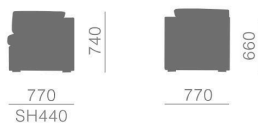

Rhodonite ロードナイト

~Lounge~

Lounge Sofa

Lounge Sofa ■ ¥244,000 - 50000

Frame : Aluminum + P.E.
 Seat : Quick Dry - 50100
 + アクリル生地(Agora) t120 - 50200
 wt. : 14.8kg
 Package : 18.0

Corner Sofa

Corner Sofa ■ ¥233,000 - 50001

Frame : Aluminum + P.E.
 Seat : Quick Dry - 50101
 + アクリル生地(Agora) t120 - 50201
 wt. : 13.0kg
 Package : 14.8

Arrange

Side Sofa

Side Sofa ■ ¥181,000 - 50002

Frame : Aluminum + P.E.
 Seat : Quick Dry - 50102
 + アクリル生地(Agora) t120 - 50202
 wt. : 9.8kg
 Package : 11.3

Arrange

Main Table

Main Table-AL ■ ¥158,000 - 50005

Frame : Aluminum + P.E.
 Top : Aluminum パラソールホール60φ、キャップ付
 wt. : 11.6kg
 Package : 12.6

Main Table-GL ■ ¥176,000 - 50006

Frame : Aluminum + P.E.
 Top : 強化ガラス
 wt. : 24.0kg
 Package : 12.9