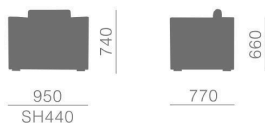

Rhodonite ロードナイト

~Lounge~

Lounge Sofa

Lounge Sofa ■ ¥244,000 - 50000

Frame : Aluminum + P.E.
 Seat : Quick Dry - 50100
 + アクリル生地(Agora) t120 - 50200
 wt. : 14.8kg
 Package : 18.0

Corner Sofa

Corner Sofa ■ ¥233,000 - 50001

Frame : Aluminum + P.E.
 Seat : Quick Dry - 50101
 + アクリル生地(Agora) t120 - 50201
 wt. : 13.0kg
 Package : 14.8

Arrange

Side Sofa

Side Sofa ■ ¥181,000 - 50002

Frame : Aluminum + P.E.
 Seat : Quick Dry - 50102
 + アクリル生地(Agora) t120 - 50202
 wt. : 9.8kg
 Package : 11.3

Arrange

Main Table

Main Table-AL ■ ¥158,000 - 50005

Frame : Aluminum + P.E.
 Top : Aluminum パラソールホール60φ、キャップ付
 wt. : 11.6kg
 Package : 12.6

Main Table-GL ■ ¥176,000 - 50006

Frame : Aluminum + P.E.
 Top : 強化ガラス
 wt. : 24.0kg
 Package : 12.9