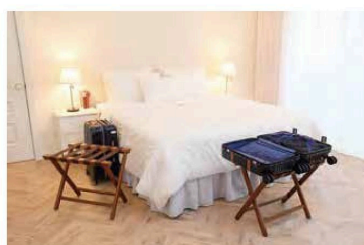

その他

Others

バゲージラック Baggage Rack P.288