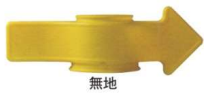

カラー  
バリエーション  
豊富なコーン

スコッチコーンの定番カラー

●商品サイズ(mm)

●商品サイズ(mm)

11-566-1 カラーコーン  
¥ 1,640 (370φ・H700)  
カラー/レッド・イエロー・グリーン・ブルー・ホワイト

11-566-2 スコッチコーン  
¥ 2,300 (370φ・H700)  
カラー/レッド・イエロー・グリーン・ブルー・ホワイト  
スコッチコーンの定番カラー2,500円

11-566-3 コーンペッド  
¥ 1,500 (W370・D670・H30)

直径 30 cmの  
大画面で  
視認性  
バツグン!

チェーンフック付  
チェーンをつなげる両  
サイドフック付

文字入れできます

- 11-566-4 コーン看板 無地 ¥ 2,200
- 11-566-5 文字(駐車) ¥ 2,600
- 11-566-6 駐車マーク ¥ 4,640
- 11-566-7 身障者マーク ¥ 4,640

コーンにかぶせるだけ!

駐車禁止を訴える標識スタンド。

コーン取付商品

コーンアロー

無地

11-566-8  
本体  
¥ 1,450 (W347・D125・H122)  
重量/112g  
材質/PE  
カラー/イエロー

表示バリエーション  
※シールは別売りとなります。

- 11-566-9 入口
- 11-566-10 出口
- 11-566-11 順路
- 11-566-12 P 駐車場
- 11-566-13 喫煙所