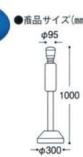

コーンにかぶせるだけ!

駐車禁止を訴える標識スタンド。

コーン取付商品

コーンアロー

無地

11-566-8  
本体  
¥ 1,450 (W347・D125・H122)  
重量/112g  
材質/PE  
カラー/イエロー

表示バリエーション  
※シールは別売りとなります。

- 11-566-9 入口
- 11-566-10 出口
- 11-566-11 順路
- 11-566-12 P 駐車場
- 11-566-13 喫煙所

11-566-9  
アロー表示シール  
¥ 730 (W365・D1 H105)  
重量/1枚9g(2枚セット)  
材質/PET

別注シール対応OK!

お好きな表示文字シール  
を1セットから制作可能!

※コーンは別売りになります。

※本製品は付属のネジで固定してご使用ください。

駐車灯

土台部分は  
水を入れることで  
重石として  
使用できます。

満水時  
5.8kg

11-566-10  
¥ 3,300  
重量/820g  
材質/PE、シール(PVC)  
カラー/イエロー

ジョイント式駐車灯

土台部分は  
水を入れることで  
重石として  
使用できます。

満水時  
3.3kg

11-566-11  
¥ 3,700  
重量/581g  
材質/PE、シール(PVC)  
カラー/イエロー、トラ

重石不要! チェーン用スタンド。

組立

イメージ