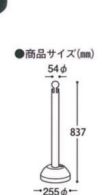

11-566-14
チェーンスタンド2段フック
¥ 2,200 (255φ・H837)