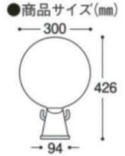

コーンにかぶせるだけ!

駐車禁止を訴える標識スタンド。

コーン取付商品

コーンアロー