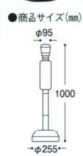

コーンにかぶせるだけ!

駐車禁止を訴える標識スタンド。

コーン取付商品

コーンアロー

無地

11-566-8  
本体  
¥ 1,450 (W347・D125・H122)  
重量/112g  
材質/PE  
カラー/イエロー

表示バリエーション  
※シールは別売りとなります。

- 11-566-9 入口
- 11-566-10 出口
- 11-566-11 順路
- 11-566-12 P 駐車場
- 11-566-13 喫煙所

11-566-9  
アロー表示シール  
¥ 730 (W365・D1 H105)  
重量/1枚9g(2枚セット)  
材質/PET

別注シール対応OK!

お好きな表示文字シール  
を1セットから制作可能!

※コーンは別売りになります。

※本製品は付属のネジで固定してご使用ください。

駐車灯

土台部分は  
水を入れることで  
重石として  
使用できます。

満水時  
5.8kg

11-566-10  
¥ 3,300  
重量/820g  
材質/PE、シール(PVC)  
カラー/イエロー

ジョイント式駐車灯

土台部分は  
水を入れることで  
重石として  
使用できます。

満水時  
3.3kg

11-566-11  
¥ 3,700  
重量/581g  
材質/PE、シール(PVC)  
カラー/イエロー、トラ

重石不要! チェーン用スタンド。

組立

イメージ