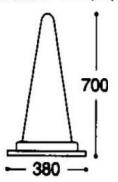

カラー  
バリエーション  
豊富なコーン

スコッチコーンの定番カラー

●商品サイズ(mm)

●商品サイズ(mm)

11-566-1 カラーコーン  
¥ 1,640 (370φ・H700)  
カラー/レッド・イエロー・グリーン・ブルー・ホワイト

11-566-2 スコッチコーン  
¥ 2,300 (370φ・H700)  
カラー/レッド・イエロー・グリーン・ブルー・ホワイト  
スコッチコーンの定番カラー2,500円