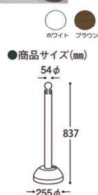

11-566-9  
アロー表示シール  
¥ 730 (W365・D1 H105)  
重量/1枚9g(2枚セット)  
材質/PET

別注シール対応OK!

お好きな表示文字シール  
を1セットから制作可能!

※コーンは別売りになります。

※本製品は付属のネジで固定してご使用ください。

駐車灯

土台部分は  
水を入れることで  
重石として  
使用できます。

満水時  
5.8kg

11-566-10  
¥ 3,300  
重量/820g  
材質/PE、シール(PVC)  
カラー/イエロー

ジョイント式駐車灯

土台部分は  
水を入れることで  
重石として  
使用できます。

満水時  
3.3kg

11-566-11  
¥ 3,700  
重量/581g  
材質/PE、シール(PVC)  
カラー/イエロー、トラ

重石不要! チェーン用スタンド。

組立

イメージ