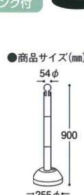

11-566-9  
アロー表示シール  
¥ 730 (W365・D1 H105)  
重量/1枚9g(2枚セット)  
材質/PET

別注シール対応OK!

お好きな表示文字シール  
を1セットから制作可能!

※コーンは別売りになります。

※本製品は付属のネジで固定してご使用ください。

駐車灯

土台部分は  
水を入れることで  
重石として  
使用できます。

満水時  
5.8kg

11-566-10  
¥ 3,300  
重量/820g  
材質/PE、シール(PVC)  
カラー/イエロー

ジョイント式駐車灯

土台部分は  
水を入れることで  
重石として  
使用できます。

満水時  
3.3kg

11-566-11  
¥ 3,700  
重量/581g  
材質/PE、シール(PVC)  
カラー/イエロー、トラ

重石不要! チェーン用スタンド。

組立

イメージ

11-566-12  
チェーンスタンド  
¥ 2,400 (255φ・H837)  
カラー/ホワイト・ブラウン

11-566-13  
ジョイント式チェーンスタンド  
¥ 3,100 (255φ・H900)

11-566-14  
チェーンスタンド2段フック  
¥ 2,200 (255φ・H837)

かわいいフォルムの車止め。

重石不要のタンク付

チェーン  
フック付

満水時  
6.6kg

土台部分は水を入れる  
ことで重りとして使用  
できます。