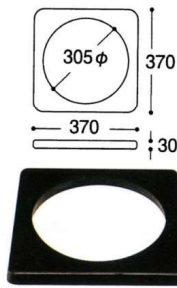

カラー  
バリエーション  
豊富なコーン

スコッチコーンの定番カラー

●商品サイズ(mm)

●商品サイズ(mm)

11-566-1 カラーコーン  
¥ 1,640 (370φ・H700)  
カラー/レッド・イエロー・グリーン・ブルー・ホワイト

11-566-2 スコッチコーン  
¥ 2,300 (370φ・H700)  
カラー/レッド・イエロー・グリーン・ブルー・ホワイト  
スコッチコーンの定番カラー2,500円

11-566-3 コーンペッド  
¥ 1,500 (W370・D670・H30)

直径 30 cmの  
大画面で  
視認性  
バツグン!

チェーンフック付  
チェーンをつなげる両  
サイドフック付

文字入れできます

- 11-566-4 コーン看板 無地 ¥ 2,200
- 11-566-5 文字(駐車) ¥ 2,600
- 11-566-6 駐車マーク ¥ 4,640
- 11-566-7 身障者マーク ¥ 4,640

コーンにかぶせるだけ!

駐車禁止を訴える標識スタンド。

コーン取付商品

コーンアロー

無地

11-566-8  
本体  
¥ 1,450 (W347・D125・H122)  
重量/112g  
材質/PE  
カラー/イエロー

表示バリエーション  
※シールは別売りとなります。

- 11-566-9 入口
- 11-566-10 出口
- 11-566-11 順路
- 11-566-12 P 駐車場
- 11-566-13 喫煙所