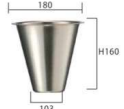

ポールφ 32・H1,080)
ベース: ステンレスミガキ
ポール: ステンレスミガキ
重量: 5.0kg

11-556-11
¥ 49,600
(ベースφ 300)

ポールφ 32・H1,150)
ベース: シンチュウミガキ
ポール: シンチュウミガキ
重量: 5.0kg

差込みビス止(アクリ白)

11-556-12
¥ 9,500

11-556-13
¥ 9,900

※文字印刷は別途お見積りと
なります。

11-556-14
¥ 36,100
(ベースφ 300
ポールφ 32・H600)

素材: ステンレス
仕上: ミラー、ヘアライン
重量: 5.0kg

11-556-15
¥ 38,700
(ベースφ 300
ポールφ 32・H800)

素材: ステンレス
仕上: ミラー、ヘアライン
重量: 5.5kg

11-556-16
¥ 39,500
(ベースφ 300
ポールφ 32・H1,000)

素材: ステンレス
仕上: ヘアライン
重量: 5.0kg

11-556-17
¥ 44,200
(ベースφ 300
ポールφ 60・H1,000)

素材: ステンレス、スチール
仕上: ミラー、クロームメッキ
重量: 7.0kg

11-556-18 ポットA
¥ 6,400

11-556-19 ポットB
¥ 7,800

11-556-20 ポットC
¥ 8,300

11-556-21 カラーロープAタイプ
¥ 20,200 (φ 30・長さ1,200)

11-556-22 カラーロープAタイプ
¥ 20,200 (φ 30・長さ1,200)