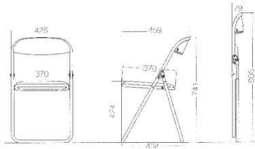

折たたみチェア

- 製品仕様
- 背・座芯材 ハードボード
 - クッション ウレタンフォーム
 - 張り材 ウレタンレザー
 - 脚部 φ19.1スチールパイプ
 - 表面処理 粉体塗装・メッキ
 - 連結部 ナイロン樹脂成型品
 - 脚部 すべり止め付

1 11-548-1 塗装脚 ¥5,700 4.4kg
(W420・D460・H740・SH420) ブラウン・ブルー

2 11-548-2 メッキ脚 ¥7,800 4.4kg
(W420・D460・H740・SH420) ブルー・ブラウン

- 製品仕様
- 背・座芯材 ハードボード
 - クッション ウレタンフォーム
 - 張り材 ウレタンレザー
 - 脚部 φ22アルミパイプ
 - 表面処理 アルマイト仕上げ
 - 連結部 ナイロン樹脂成型品
 - 脚部 すべり止め付

3 11-548-3 ¥13,500 3.2kg
(W450・D470・H750・SH430) ブルー

4 11-548-4 ¥13,500 3.2kg
(W450・D470・H750・SH430) ブラウン