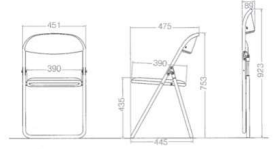

折たたみチェア

- 製品仕様
- 背・座芯材 ハードボード
 - クッション ウレタンフォーム
 - 張り材 ウレタンレザー
 - 脚部 φ19.1スチールパイプ
 - 表面処理 粉体塗装・メッキ
 - 連結部 ナイロン樹脂成型品
 - 脚部 すべり止め付

1 11-548-1 塗装脚 ¥5,700 4.4kg
(W420・D460・H740・SH420) ブラウン・ブルー

2 11-548-2 メッキ脚 ¥7,800 4.4kg
(W420・D460・H740・SH420) ブルー・ブラウン

- 製品仕様
- 背・座芯材 ハードボード
 - クッション ウレタンフォーム
 - 張り材 ウレタンレザー
 - 脚部 φ22アルミパイプ
 - 表面処理 アルマイト仕上げ
 - 連結部 ナイロン樹脂成型品
 - 脚部 すべり止め付

3 11-548-3 ¥13,500 3.2kg
(W450・D470・H750・SH430) ブルー

4 11-548-4 ¥13,500 3.2kg
(W450・D470・H750・SH430) ブラウン