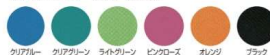

布

オレンジ

11-547-15 (レザー) ✳

¥17,500

(W460・D510・H780・SH430)

11-547-17 (布) ✳

¥18,500

(W460・D510・H780・SH430)

【共通仕様】

- 背部：PP樹脂成型品
- 脚部：PP樹脂成型品・ウレタンフォーム
- 脚フレーム：φ13ハイテンションスチールパイプ、粉体塗装、連結ブラバート

布/再生PET 防汚・光触媒