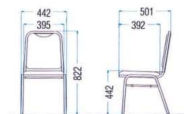

特長 19.1φ丸スチールパイプ スタッキング可能

【共通仕様】

- ●背・座部：ハードボード・ウレタンフォーム
- ●座部：成型合板・ウレタンフォーム
- ●脚部：19.1φスチールパイプ・クロームメッキ

11-547-1 (ビニールシート) ✳

¥10,000 (W430・D490・H760・SH435)

11-547-2 (ビニールシート) ✳

¥10,700 (W430・D490・H760・SH435)

布 クリアブルー

レザー ライトベージュ

布 ライトグリーン

レザー マンタリンオレンジ

11-547-3 (レザー) ✳

¥21,300 (W442・D501・H822・SH442)

スタッキング可能

11-547-4 (布) ✳

¥22,300 (W442・D501・H822・SH442)

スタッキング可能

特長

19角スチールパイプ クロームメッキ脚 スタッキング可能

【共通仕様】

- ●背・座部：成型合板・ウレタンフォーム
- ●脚部：19角スチールパイプ・クロームメッキ

布/再生PET 防汚・光触媒

ビニールレザー/抗菌・防汚・耐次亜塩素酸

布

ピンクローズ

レザー

ネオブラック

11-547-5 (布)

¥29,800 (W538・D540・H810・SH435)

スタッキング・連結可能

11-547-6 (レザー)

¥29,000 (W538・D540・H810・SH435)

スタッキング・連結可能

【共通仕様】

- 背部：成型合板・ウレタンフォーム
- 脚部：PP樹脂成型合板(メッシュ)・ウレタンフォーム
- 脚フレーム：φ13ハイテンションスチールパイプ、粉体塗装、連結ブラバート

布

オレンジ

レザー

ライトブルー

11-547-7 (布)

¥31,400 (W533・D536・H745・SH385)

スタッキング・連結可能

11-547-8 (レザー)

¥30,000 (W533・D536・H745・SH385)

スタッキング・連結可能

特長 19.1φ丸スチールパイプ クロームメッキ脚 スタッキング可能

レザー

ネオブラック

布

クリアブルー

11-547-13 (レザー) ✳

¥16,000

(W460・D540・H760・SH430)

11-547-14 (布) ✳

¥17,000

(W460・D540・H760・SH430)

布

ブラック

レザー

ライトベージュ

11-547-9 (布)

¥16,100 (W514・D537・H777・SH440)

スタッキング・連結可能

11-547-10 (レザー)

¥15,600 (W514・D537・H777・SH440)

スタッキング・連結可能

布

オレンジ

レザー

パステルピンク

11-547-11 (布)

¥16,100 (W514・D537・H777・SH440)

スタッキング・連結可能

11-547-12 (レザー)

¥15,600 (W514・D537・H777・SH440)

スタッキング・連結可能

レザー

ライトベージュ

布

オレンジ

11-547-15 (レザー) ✳

¥17,500

(W460・D510・H780・SH430)

11-547-17 (布) ✳

¥18,500

(W460・D510・H780・SH430)

【共通仕様】

- 背部：PP樹脂成型品
- 脚部：PP樹脂成型品・ウレタンフォーム
- 脚フレーム：φ13ハイテンションスチールパイプ、粉体塗装、連結ブラバート

布/再生PET 防汚・光触媒

ビニールレザー/抗菌・防汚・耐次亜塩素酸