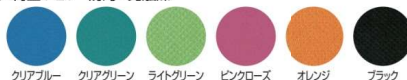

レザー ライトベージュ

布 ライトグリーン

レザー マンタリンオレンジ

11-547-3 (レザー) ✳

¥21,300 (W442・D501・H822・SH442)

スタッキング可能

11-547-4 (布) ✳

¥22,300 (W442・D501・H822・SH442)

スタッキング可能

特長

19角スチールパイプ クロームメッキ脚 スタッキング可能

【共通仕様】

- 背・座部：成型合板・ウレタンフォーム
- 脚部：19角スチールパイプ・クロームメッキ

布/再生PET 防汚・光触媒

ビニールレザー/抗菌・防汚・耐次亜塩素酸

布

ピンクローズ

レザー

ネオブラック

11-547-5 (布)

¥29,800 (W538・D540・H810・SH435)

スタッキング・連結可能

11-547-6 (レザー)

¥29,000 (W538・D540・H810・SH435)

スタッキング・連結可能

【共通仕様】

- 背部：成型合板・ウレタンフォーム
- 脚部：PP樹脂成型合板(メッシュ)・ウレタンフォーム
- 脚フレーム：φ13ハイテンションスチールパイプ、粉体塗装、連結ブラバート

布

オレンジ

レザー

ライトブルー

11-547-7 (布)