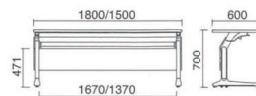

フォールディングテーブル

●仕様

- 天板 | メラミン化粧板
- エッジ | ABS樹脂
- 脚 | アルミダイカスト
- キャスター | ナイロン単輪 φ30
- 幕板(上) | アルミ アルマイト仕上げ
- 幕板(下) | メラミン化粧板

サイズH=700		品番	価格
W	D		
1,500	600	11-543-1	¥ 127,500
1,800	600	11-543-2	¥ 132,500
2,100	600	11-543-3	¥ 152,500

●カラーサンプル

[天板カラー]

D ダークウッド

W ホワイト

幕板上部は開閉可能な配線ダクトになっており、乱雑になりがちな配線コードを簡単に収納できます。また、天板とカバーが運動して、天板はね上げ時には自動で閉まります。

ストッパー一時解除レバーによりテーブルセッティング状態でも移動が簡単に行えます。

天板とストッパーが運動

天板操作で脚に内蔵されたストッパーが昇降レバーにテーブルのセッティングが可能です。

省スペース収納のスタッキングタイプ
(スタッキングピッチは159mm)

テーブルセッティング時

天板はね上げ時