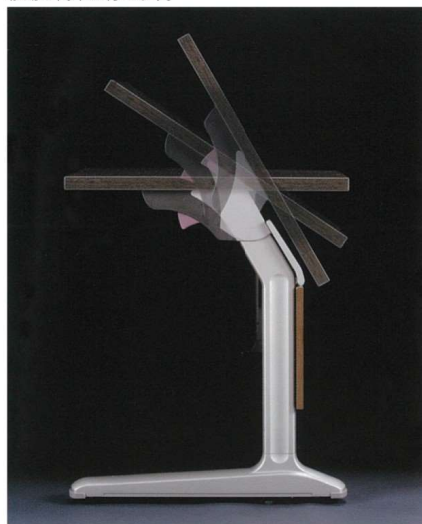

フォールディングテーブル

●仕様

- 天板 | メラミン化粧板
- エッジ | ABS樹脂
- 脚 | アルミダイカスト
- キャスター | ナイロン単輪 φ30
- 幕板(上) | アルミ アルマイト仕上げ
- 幕板(下) | メラミン化粧板

サイズH=700		品番	価格
W	D		
1,500	600	11-543-1	¥ 127,500
1,800	600	11-543-2	¥ 132,500
2,100	600	11-543-3	¥ 152,500

●カラーサンプル

[天板カラー]

D ダークウッド

W ホワイト

幕板上部は開閉可能な配線ダクトになっており、乱雑になりがちな配線コードを簡単に収納できます。また、天板とカバーが運動して、天板はね上げ時には自動で閉まります。

ストッパー一時解除レバーによりテーブルセッティング状態でも移動が簡単に行えます。

天板とストッパーが運動

天板操作で脚に内蔵されたストッパーが昇降レバーにテーブルのセッティングが可能です。

省スペース収納のスタッキングタイプ
(スタッキングピッチは159mm)

テーブルセッティング時

天板はね上げ時