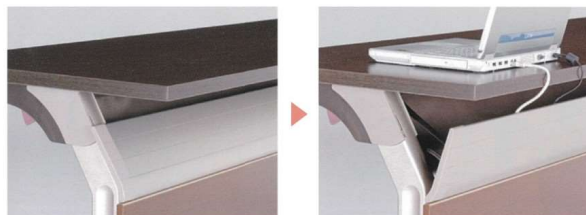

●カラーサンプル

[天板カラー]

D ダークウッド

W ホワイト

幕板上部は開閉可能な配線ダクトになっており、乱雑になりがちな配線コードを簡単に収納できます。また、天板とカバーが運動して、天板はね上げ時には自動で閉まります。

ストッパー一時解除レバーによりテーブルセッティング状態でも移動が簡単に行えます。

天板とストッパーが運動

天板操作で脚に内蔵されたストッパーが昇降レバーにテーブルのセッティングが可能です。

省スペース収納のスタッキングタイプ
(スタッキングピッチは159mm)

テーブルセッティング時

天板はね上げ時