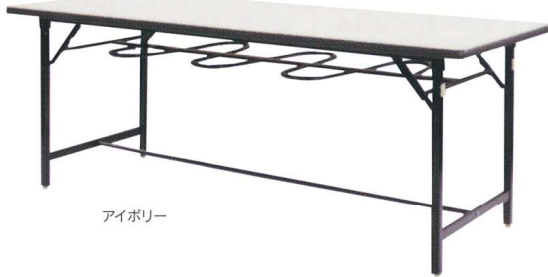

バネ式折畳テーブル (平板付)

カラーサンプル

共通仕様 天板/メラミン化粧板、ソフトエッジ巻
脚部/支柱: スチール異形パイプ
ベース: スチール楕円パイプ(46×20)
メラミン焼付 アイボリー塗装

サイズH=700					
W	D	エッジ	品番	価格	
1,500	450	ソフトエッジ	11-542-1	¥ 34,800	
	600		11-542-2	¥ 42,600	
1,800	450		11-542-3	¥ 34,800	
	600		11-542-4	¥ 42,600	

椅子掛けテーブル

アイボリー

組立

共通仕様 天板/メラミン化粧板、ソフトエッジ巻
天板色/アイボリー
脚部/スチールパイプ(□26)メラミン焼付塗装、折りたたみ脚

サイズH=700					
W	D	人数	品番	価格	
1,200	750	4人用	11-542-5	¥ 38,000	
1,500		4人用	11-542-6	¥ 41,200	
1,800		6人用	11-542-7	¥ 42,400	

昇降式テーブル

ポート型
メープル

【天板カラー】 ※ カラーオーダー可能です。詳細はお問い合わせください。

組立

共通仕様 天板/表面材: メラミン化粧板 エッジ: ソフトエッジ巻 29mm厚
脚部/スチールパイプ(φ60.5)シルバー粉体塗装
ラチェット昇降式(20mmピッチ15段階切替)
アジャスター付

サイズH=700~1,000		ポート型		角型	
W	D	品番	価格	品番	価格
1,500	750	11-542-8	¥ 115,000	11-542-12	¥ 110,000
	900	11-542-9	¥ 119,000	11-542-13	¥ 114,000
1,800	750	11-542-10	¥ 115,000	11-542-14	¥ 110,000
	900	11-542-11	¥ 119,000	11-542-15	¥ 114,000

ラチェット式高さ調節
テーブルの高さを、H700から
H1,000まで15段階20mmピ
ッチの高さ調節可能です。
(高さ確認の目盛り付)

大型ミーティングテーブル

共通仕様 天板/表面材: メラミン化粧板 エッジ: ABS樹脂エッジ巻 30mm厚
脚部/スチール楕円パイプ(80×25)メラミン焼付シルバー塗装 クロームメッキアジャスター付

サイズH=700		スタンダードタイプ		ワイヤリングボックスタイプ	
W	D	品番	価格	品番	価格
2,100	1,000	11-542-16	¥ 150,000	11-542-20	¥ 178,000
2,400	1,200	11-542-17	¥ 159,000	11-542-21	¥ 187,000
3,200	1,200	11-542-18	¥ 320,000	11-542-22	¥ 376,000
3,600	1,200	11-542-19	¥ 328,000	11-542-23	¥ 384,000