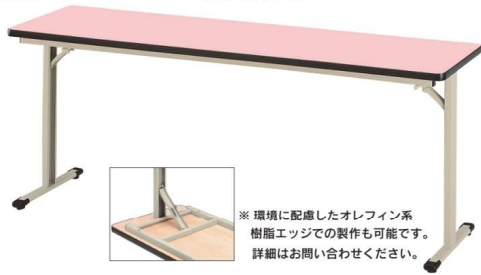

バネ式折畳テーブル (平板付)

カラーサンプル

共通仕様 天板/メラミン化粧板、ソフトエッジ巻
脚部/支柱: スチール異形パイプ
ベース: スチール楕円パイプ(46×20)
メラミン焼付 アイボリー塗装

サイズH=700					
W	D	エッジ	品番	価格	
1,500	450	ソフトエッジ	11-542-1	¥ 34,800	
	600		11-542-2	¥ 42,600	
1,800	450		11-542-3	¥ 34,800	
	600		11-542-4	¥ 42,600	

椅子掛けテーブル

アイボリー

組立

共通仕様 天板/メラミン化粧板、ソフトエッジ巻
天板色/アイボリー
脚部/スチールパイプ(□26)メラミン焼付塗装、折りたたみ脚

サイズH=700					
W	D	人数	品番	価格	
1,200	750	4人用	11-542-5	¥ 38,000	
1,500		4人用	11-542-6	¥ 41,200	
1,800		6人用	11-542-7	¥ 42,400	

昇降式テーブル

ポート型
メープル

【天板カラー】 ※ カラーオーダー可能です。詳細はお問い合わせください。

組立

共通仕様 天板/表面材: メラミン化粧板 エッジ: ソフトエッジ巻 29mm厚
脚部/スチールパイプ(φ60.5)シルバー粉体塗装
ラチェット昇降式(20mmピッチ15段階切替)
アジャスター付

サイズH=700~1,000		ポート型		角型	
W	D	品番	価格	品番	価格
1,500	750	11-542-8	¥ 115,000	11-542-12	¥ 110,000
	900	11-542-9	¥ 119,000	11-542-13	¥ 114,000
1,800	750	11-542-10	¥ 115,000	11-542-14	¥ 110,000
	900	11-542-11	¥ 119,000	11-542-15	¥ 114,000

ラチェット式高さ調節
テーブルの高さを、H700から
H1,000まで15段階20mmピ
ッチの高さ調節可能です。
(高さ確認の目盛り付)

大型ミーティングテーブル

共通仕様 天板/表面材: メラミン化粧板 エッジ: ABS樹脂エッジ巻 30mm厚
脚部/スチール楕円パイプ(80×25)メラミン焼付シルバー塗装 クロームメッキアジャスター付

サイズH=700		スタンダードタイプ		ワイヤリングボックスタイプ	
W	D	品番	価格	品番	価格
2,100	1,000	11-542-16	¥ 150,000	11-542-20	¥ 178,000
2,400	1,200	11-542-17	¥ 159,000	11-542-21	¥ 187,000
3,200	1,200	11-542-18	¥ 320,000	11-542-22	¥ 376,000
3,600	1,200	11-542-19	¥ 328,000	11-542-23	¥ 384,000