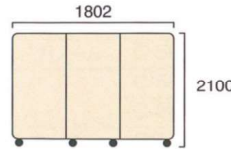

11-536-1 スクリーン
 ¥ 83,000
 (W1,200・D442・H1,800) 重量25.0kg
 脚: スチール・キャスター付
 パネル: 厚24mm
 クロス: 難燃加工
 色: ベージュ、ピンク

11-536-2 スクリーン
 ¥ 164,400
 (W1,806・D442・H1,800) 重量30.0kg
11-536-3 スクリーン
 ¥ 179,100
 (W1,806・D442・H2,100) 重量35.0kg
 脚: スチール・キャスター付
 パネル: 厚24mm
 クロス: 難燃加工
 色: ベージュ、ピンク

11-536-4 スクリーン
 ¥ 221,500
 (W2,400・D442・H1,800) 重量35.0kg
11-536-5 スクリーン
 ¥ 240,000
 (W2,400・D442・H2,100) 重量40.0kg
 脚: スチール・キャスター付
 パネル: 厚24mm
 クロス: 難燃加工
 色: ベージュ、ピンク

ベージュ

ピンク

11-536-6 スクリーン
 ¥ 209,600
 (W2,436・D420・H1,805) 重量35.0kg
11-536-7 スクリーン
 ¥ 229,400
 (W2,436・D420・H2,100) 重量40.0kg
11-536-8 スクリーン
 ¥ 171,700
 (W1,802・D420・H2,100) 重量35.0kg