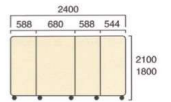

11-536-1 スクリーン
 ¥ 83,000
 (W1,200・D442・H1,800) 重量25.0kg
 脚: スチール・キャスター付
 パネル: 厚24mm
 クロス: 難燃加工
 色: ベージュ、ピンク

11-536-2 スクリーン
 ¥ 164,400
 (W1,806・D442・H1,800) 重量30.0kg
11-536-3 スクリーン
 ¥ 179,100
 (W1,806・D442・H2,100) 重量35.0kg
 脚: スチール・キャスター付
 パネル: 厚24mm
 クロス: 難燃加工
 色: ベージュ、ピンク

11-536-4 スクリーン
 ¥ 221,500
 (W2,400・D442・H1,800) 重量35.0kg
11-536-5 スクリーン
 ¥ 240,000
 (W2,400・D442・H2,100) 重量40.0kg
 脚: スチール・キャスター付
 パネル: 厚24mm
 クロス: 難燃加工
 色: ベージュ、ピンク

ベージュ

ピンク

11-536-6 スクリーン
 ¥ 209,600
 (W2,436・D420・H1,805) 重量35.0kg
11-536-7 スクリーン
 ¥ 229,400
 (W2,436・D420・H2,100) 重量40.0kg
11-536-8 スクリーン
 ¥ 171,700
 (W1,802・D420・H2,100) 重量35.0kg

パネル: 表面材/PP,t2mm、フレーム/アルミ(アルマイト処理)、キャップ/PP,POM
 スタンド: ナイロン

ラウンドタイプ

11-536-11 スクリーン
 ¥ 36,500 (W600・D420・H1,500) 重量4.3kg
11-536-12 スクリーン
 ¥ 44,900 (W900・D420・H1,709) 重量5.8kg

パネル: 表面材/PP,t2mm、フレーム/アルミ(アルマイト処理)、キャップ/PP,POM
 スタンド: ナイロン