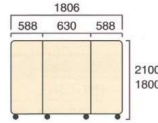

11-536-1 スクリーン
 ¥ 83,000
 (W1,200・D442・H1,800) 重量25.0kg
 脚: スチール・キャスター付
 パネル: 厚24mm
 クロス: 難燃加工
 色: ベージュ、ピンク

11-536-2 スクリーン
 ¥ 164,400
 (W1,806・D442・H1,800) 重量30.0kg
11-536-3 スクリーン
 ¥ 179,100
 (W1,806・D442・H2,100) 重量35.0kg
 脚: スチール・キャスター付
 パネル: 厚24mm
 クロス: 難燃加工
 色: ベージュ、ピンク

11-536-4 スクリーン
 ¥ 221,500
 (W2,400・D442・H1,800) 重量35.0kg
11-536-5 スクリーン
 ¥ 240,000
 (W2,400・D442・H2,100) 重量40.0kg
 脚: スチール・キャスター付
 パネル: 厚24mm
 クロス: 難燃加工
 色: ベージュ、ピンク

ベージュ

ピンク

11-536-6 スクリーン
 ¥ 209,600
 (W2,436・D420・H1,805) 重量35.0kg
11-536-7 スクリーン
 ¥ 229,400
 (W2,436・D420・H2,100) 重量40.0kg
11-536-8 スクリーン
 ¥ 171,700
 (W1,802・D420・H2,100) 重量35.0kg

パネル: 表面材/PP,t2mm、フレーム/アルミ(アルマイト処理)、キャップ/PP,POM
 スタンド: ナイロン

ラウンドタイプ

11-536-11 スクリーン
 ¥ 36,500 (W600・D420・H1,500) 重量4.3kg
11-536-12 スクリーン
 ¥ 44,900 (W900・D420・H1,709) 重量5.8kg

パネル: 表面材/PP,t2mm、フレーム/アルミ(アルマイト処理)、キャップ/PP,POM
 スタンド: ナイロン