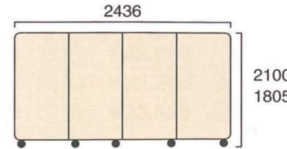

11-536-1 スクリーン
 ¥ 83,000
 (W1,200・D442・H1,800) 重量25.0kg
 脚: スチール・キャスター付
 パネル: 厚24mm
 クロス: 難燃加工
 色: ベージュ、ピンク

11-536-2 スクリーン
 ¥ 164,400
 (W1,806・D442・H1,800) 重量30.0kg
11-536-3 スクリーン
 ¥ 179,100
 (W1,806・D442・H2,100) 重量35.0kg
 脚: スチール・キャスター付
 パネル: 厚24mm
 クロス: 難燃加工
 色: ベージュ、ピンク

11-536-4 スクリーン
 ¥ 221,500
 (W2,400・D442・H1,800) 重量35.0kg
11-536-5 スクリーン
 ¥ 240,000
 (W2,400・D442・H2,100) 重量40.0kg
 脚: スチール・キャスター付
 パネル: 厚24mm
 クロス: 難燃加工
 色: ベージュ、ピンク

ベージュ

ピンク

11-536-6 スクリーン
 ¥ 209,600
 (W2,436・D420・H1,805) 重量35.0kg
11-536-7 スクリーン
 ¥ 229,400
 (W2,436・D420・H2,100) 重量40.0kg
11-536-8 スクリーン
 ¥ 171,700
 (W1,802・D420・H2,100) 重量35.0kg

パネル: 表面材/PP,t2mm、フレーム/アルミ(アルマイト処理)、キャップ/PP,POM
 スタンド: ナイロン

ラウンドタイプ

11-536-11 スクリーン
 ¥ 36,500 (W600・D420・H1,500) 重量4.3kg
11-536-12 スクリーン
 ¥ 44,900 (W900・D420・H1,709) 重量5.8kg

パネル: 表面材/PP,t2mm、フレーム/アルミ(アルマイト処理)、キャップ/PP,POM
 スタンド: ナイロン