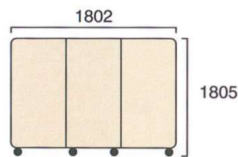

11-536-4 スクリーン
 ¥ 221,500
 (W2,400・D442・H1,800) 重量35.0kg
11-536-5 スクリーン
 ¥ 240,000
 (W2,400・D442・H2,100) 重量40.0kg
 脚: スチール・キャスター付
 パネル: 厚24mm
 クロス: 難燃加工
 色: ベージュ、ピンク

ベージュ

ピンク

11-536-6 スクリーン
 ¥ 209,600
 (W2,436・D420・H1,805) 重量35.0kg
11-536-7 スクリーン
 ¥ 229,400
 (W2,436・D420・H2,100) 重量40.0kg
11-536-8 スクリーン
 ¥ 171,700
 (W1,802・D420・H2,100) 重量35.0kg

パネル: 表面材/PP,t2mm、フレーム/アルミ(アルマイト処理)、キャップ/PP,POM
 スタンド: ナイロン

ラウンドタイプ

11-536-11 スクリーン
 ¥ 36,500 (W600・D420・H1,500) 重量4.3kg
11-536-12 スクリーン
 ¥ 44,900 (W900・D420・H1,709) 重量5.8kg

パネル: 表面材/PP,t2mm、フレーム/アルミ(アルマイト処理)、キャップ/PP,POM
 スタンド: ナイロン

木目

11-536-13 スクリーン
 ¥ 147,700
 (W1,802・D420・H1,805) 重量24.5kg
 パネル: 厚26mmポリエステル化粧合板
 枠: 塩化ビニールエッジ
 スタンド: アルミダイキャスト(キャスター付)

王華

11-536-14 スクリーン
 ¥ 147,700
 (W1,802・D420・H1,805) 重量28.0kg
 パネル: 厚26mmレザー貼り
 枠: 塩化ビニールエッジ
 スタンド: アルミダイキャスト(キャスター付)