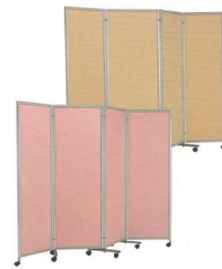

11-536-1 スクリーン
 ¥ 83,000
 (W1,200・D442・H1,800) 重量25.0kg
 脚: スチール・キャスター付
 パネル: 厚24mm
 クロス: 難燃加工
 色: ベージュ、ピンク

11-536-2 スクリーン
 ¥ 164,400
 (W1,806・D442・H1,800) 重量30.0kg
11-536-3 スクリーン
 ¥ 179,100
 (W1,806・D442・H2,100) 重量35.0kg
 脚: スチール・キャスター付
 パネル: 厚24mm
 クロス: 難燃加工
 色: ベージュ、ピンク

11-536-4 スクリーン
 ¥ 221,500
 (W2,400・D442・H1,800) 重量35.0kg
11-536-5 スクリーン
 ¥ 240,000
 (W2,400・D442・H2,100) 重量40.0kg
 脚: スチール・キャスター付
 パネル: 厚24mm
 クロス: 難燃加工
 色: ベージュ、ピンク

ベージュ

ピンク

11-536-6 スクリーン
 ¥ 209,600
 (W2,436・D420・H1,805) 重量35.0kg
11-536-7 スクリーン
 ¥ 229,400
 (W2,436・D420・H2,100) 重量40.0kg
11-536-8 スクリーン
 ¥ 171,700
 (W1,802・D420・H2,100) 重量35.0kg

パネル: 厚26mm塩化ビニール壁紙(防カビ処理)
 枠: 塩化ビニールエッジ
 スタンド: アルミダイキャスト
 色: ベージュ、ピンク
 ※受注生産品で商品には多少の納期を要しますので、事前にご確認下さい。
 ■材料価格の変動ならびに製品の改良のため予告なく仕様および価格を変更することもありますので、あらかじめご了承下さい。

フラットタイプ

11-536-9 スクリーン
 ¥ 32,700 (W600・D420・H1,500) 重量4.3kg
11-536-10 スクリーン
 ¥ 38,800 (W900・D420・H1,709) 重量5.5kg