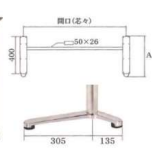

木目調増しシート		
	11-490-15	11-490-16
高さ	50φ	60φ
H670	¥ 8,000	¥ 9,000

スチール

■ボールは天板受座、アジャスター付価格です。
■(A)TYPEと(B)TYPEは同一価格です。

11-490-17

天板サイズ	サイズ	価格
900×900用	840×840	¥ 34,000
1,200×900用	1,140×840	¥ 35,000
1,500×900用	1,440×840	¥ 36,000
1,800×900用	1,740×840	¥ 38,000

アジャスター付
アルミベース

11-490-20 アルミ

天板サイズ	カラー A	カラー C	カラー D
1,200用	¥ 29,000	¥ 33,000	¥ 31,000
1,500用	¥ 30,000	¥ 34,000	¥ 32,000
1,800用	¥ 32,000	¥ 36,000	¥ 33,000

アジャスター付

コーナーテーブル

11-490-21 アルミ

カラー A	カラー C	カラー D
¥ 34,000	¥ 34,000	¥ 36,000

アジャスター付
天板サイズ1,500×500まで

コーナーハイテーブル(高さ 1m)

11-490-22 アルミ

カラー A	カラー C	カラー D
¥ 48,000	¥ 48,000	¥ 50,000

アジャスター付
天板サイズ1,500×500まで

運賃

このページの商品は荷造・運賃は別途料金となります。

組立