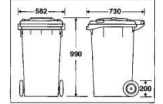

環境対応
指ヒ不使用
リサイクル促進

回収・運搬用

商業施設や店舗のバックヤード等、様々な所で活躍するカートです。

120ℓ

受注生産品
11-468-2
ボックスカート120
¥ 52,000 (約W480・D545・H950)
●120ℓ ●材質: ポリエチレン
●規格色: 緑
●重量: 約10kg
●受注生産になります。
ご注文の際は、納期をご確認下さい。

240ℓ

受注生産品
11-468-3
ボックスカート240
¥ 70,000 (約W582・D730・H990)
●240ℓ ●材質: ポリエチレン
●規格色: 緑
●重量: 約14kg
●受注生産になります。
ご注文の際は、納期をご確認下さい。

ワイドベールST 350

45ℓ 約7コ

11-468-5
ワイドベールST 350
¥ 98,000 (W705・D750・H1,065)
●容量: 350ℓ
●重量: 19.8kg
●材質: ポリエチレン, 他

11-468-6
ワイドベールST 350 キャスター付き
¥ 106,000 (W705・D750・H1,145)
●容量: 350ℓ
●重量: 21.4kg
●材質: ポリエチレン, 他

ワイドベールST 500

45ℓ 約11コ

11-468-7
ワイドベールST 500
¥ 127,000 (W975・D750・H1,065)
●容量: 500ℓ
●重量: 22.9kg
●材質: ポリエチレン, 他

11-468-8
ワイドベールST 500 キャスター付き
¥ 135,000 (W975・D750・H1,145)
●容量: 500ℓ
●重量: 24.5kg
●材質: ポリエチレン, 他

ワイドベールST 800

45ℓ 約17コ

11-468-9
ワイドベールST 800
¥ 163,000 (W1,475・D750・H1,065)
●容量: 800ℓ
●重量: 35.5kg
●材質: ポリエチレン, 他

11-468-10
ワイドベールST 800 キャスター付き
¥ 171,000 (W1,475・D750・H1,145)
●容量: 800ℓ
●重量: 37.1kg
●材質: ポリエチレン, 他