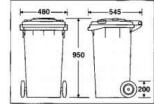

環境対応
指ヒ不使用
リサイクル促進

回収・運搬用

商業施設や店舗のバックヤード等、様々な所で活躍するカートです。

120ℓ

受注生産品
11-468-2
ボックスカート120
¥ 52,000 (約W480・D545・H950)
●120ℓ ●材質: ポリエチレン
●規格色: 緑
●重量: 約10kg
●受注生産になります。
ご注文の際は、納期をご確認下さい。

240ℓ

受注生産品
11-468-3
ボックスカート240
¥ 70,000 (約W582・D730・H990)
●240ℓ ●材質: ポリエチレン
●規格色: 緑
●重量: 約14kg
●受注生産になります。
ご注文の際は、納期をご確認下さい。

ワイドベールST 350

45ℓ 約7コ

11-468-5
ワイドベールST 350
¥ 98,000 (W705・D750・H1,065)
●容量: 350ℓ
●重量: 19.8kg
●材質: ポリエチレン, 他

11-468-6
ワイドベールST 350 キャスター付き
¥ 106,000 (W705・D750・H1,145)
●容量: 350ℓ
●重量: 21.4kg
●材質: ポリエチレン, 他

ワイドベールST 500

45ℓ 約11コ

11-468-7
ワイドベールST 500
¥ 127,000 (W975・D750・H1,065)
●容量: 500ℓ
●重量: 22.9kg
●材質: ポリエチレン, 他

11-468-8
ワイドベールST 500 キャスター付き
¥ 135,000 (W975・D750・H1,145)
●容量: 500ℓ
●重量: 24.5kg
●材質: ポリエチレン, 他

ワイドベールST 800

45ℓ 約17コ

11-468-9
ワイドベールST 800
¥ 163,000 (W1,475・D750・H1,065)
●容量: 800ℓ
●重量: 35.5kg
●材質: ポリエチレン, 他

11-468-10
ワイドベールST 800 キャスター付き
¥ 171,000 (W1,475・D750・H1,145)
●容量: 800ℓ
●重量: 37.1kg
●材質: ポリエチレン, 他