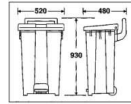

ダストボックス

5色のカラーでゴミの分別がしやすいカートです。ペダル式なので両手が塞がっていても足元で蓋の開閉ができて便利です。

90ℓ

足元で開ける 移動もラクなキャスター付ペダル式

受注生産品
11-468-1 ボックスカート90
¥ 58,500 (約W520・D480・H930)
●90ℓ ●材質: ポリプロピレン
●規格色: 緑/白・赤/白・青/白・黄/白・白/白
●重量: 約6.7kg
●受注生産になります。
ご注文の際は、納期をご確認下さい。

環境対応
指ヒ不使用
リサイクル促進

回収・運搬用

商業施設や店舗のバックヤード等、様々な所で活躍するカートです。

120ℓ

受注生産品
11-468-2
ボックスカート120
¥ 52,000 (約W480・D545・H950)
●120ℓ ●材質: ポリエチレン
●規格色: 緑
●重量: 約10kg
●受注生産になります。
ご注文の際は、納期をご確認下さい。

240ℓ

受注生産品
11-468-3
ボックスカート240
¥ 70,000 (約W582・D730・H990)
●240ℓ ●材質: ポリエチレン
●規格色: 緑
●重量: 約14kg
●受注生産になります。
ご注文の際は、納期をご確認下さい。

ワイドベールST 500

45ℓ 約11コ

11-468-7
ワイドベールST 500
¥ 127,000 (W975・D750・H1,065)
●容量: 500ℓ
●重量: 22.9kg
●材質: ポリエチレン, 他

11-468-8
ワイドベールST 500 キャスター付き
¥ 135,000 (W975・D750・H1,145)
●容量: 500ℓ
●重量: 24.5kg
●材質: ポリエチレン, 他