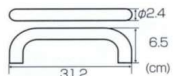

キャスター

前2輪が固定用のストッパー付きのキャスターです。
※キャスター径φ7.5cm (キャスター付きタイプ)

カギ穴付き

カギの取り付けができるので勝手にフタを開けられる心配がありません。(商品にカギは含まれません。)

11-468-4
ワイドベール ハンドル
¥ 13,000
●材質: ポリプロピレン
※本体のみに取り付けできます。
※ご注文の際は取り付け位置(右・左)をご指定ください。
適用アイテム/ワイドベールST

ワイドベールST 350

45ℓ 約7コ

11-468-5
ワイドベールST 350
¥ 98,000 (W705・D750・H1,065)
●容量: 350ℓ
●重量: 19.8kg
●材質: ポリエチレン, 他

11-468-6
ワイドベールST 350 キャスター付き
¥ 106,000 (W705・D750・H1,145)
●容量: 350ℓ
●重量: 21.4kg
●材質: ポリエチレン, 他

ワイドベールST 500

45ℓ 約11コ

11-468-7
ワイドベールST 500
¥ 127,000 (W975・D750・H1,065)
●容量: 500ℓ
●重量: 22.9kg
●材質: ポリエチレン, 他

11-468-8
ワイドベールST 500 キャスター付き
¥ 135,000 (W975・D750・H1,145)
●容量: 500ℓ
●重量: 24.5kg
●材質: ポリエチレン, 他