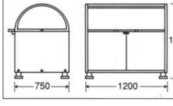

660ℓ

受注後約1ヶ月かかります

14.2ℓ