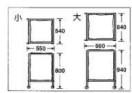

ゴミの集積場にピッタリ的大型容器。カラスやネコ等による被害や、雨、風によるゴミの散乱がなくなります。サビに強い軽くて丈夫なアルミ製です。街のごみ集積所や公共施設、事業所などのごみ保管用に。