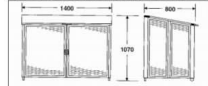

オフィスなどでゴミを効率よく回収できる小型カート。2台、3台と簡単に連結して、まとめて移動できるの時間も手間も省けます。

収納量 ※目安で保証値ではありません。
あきかん(350㎝) PETボトル(500㎝)
81ℓ 約122本 約65本

81ℓ

11-467-1 システムカート(フレーム)※

¥35,100 (W528・D476・H925)
●材質: 1.2mm厚19.1φスチールパイプにクロームメッキ
●キャスター: 直径: 75mm ●重量: 5kg
●折りたたみ式 ●連結式

11-467-2 システムカート(袋)※

¥12,200 (W420・D350・H585)
●材質: ナイロン ●袋規格色: 青・灰・黄
●重量: 約390g ●容量: 81ℓ
●袋の別注色(3色)も別途出来ます。納期、価格はお問い合わせ下さい。

環境対応
塩化不使用
リサイクル促進

11-467-3 システムカート(エコ袋)※

¥13,000 (W420・D350・H585)
●材質: ポリエステル(再生PET)100%
●袋規格色: 青・灰・黄
●重量: 約450g ●容量: 81ℓ
●再生PET100%使用
●袋の別注色(3色)も別途出来ます。
納期、価格はお問い合わせ下さい。

環境対応
塩化不使用
再生素材
リサイクル促進

連結できます

2台、3台と簡単に連結できるので、移動もスムーズ。連結はカンタンワンタッチ。

キャスター

キャスターは老化しにくく床を汚しにくい、オレフィン系エラストマー使用。

規格色

青(規格色) 灰(規格色) 黄(規格色)

袋の別注色(別注生産)

※規格色以外に下記の色ができます。
※納期など詳しい事は、弊社または保具までお問い合わせ下さい。

別注色
緑 赤 茶

緑(別注色)

赤(別注色)

茶(別注色)

回収・運搬用

大量のゴミの回収、運搬に対応できるお手頃なカートです。

共通仕様 ●材質: (フレーム)スチールパイプに有色クロームメッキ(袋)ナイロン
●袋規格色: 青 ●折りたたみ式

132ℓ

236ℓ

11-467-4 安定感のある大型
φ75キャスター

11-467-5
φ100キャスター

ダストカー-SD(本体・袋セット)

11-467-4 小 ¥24,300 (W560・D540・H800)
●重量: 約5.5kg
●容量: 132ℓ
●袋サイズ: W490・D430・H630
●キャスター: 直径: φ75

11-467-5 大 ¥31,200 (W660・D640・H940)
●重量: 約6.9kg
●容量: 236ℓ
●袋サイズ: W590・D590・H660
●キャスター: 直径: φ100

環境対応
塩化不使用
リサイクル促進

ゴミの集積場にピッタリ的大型容器。カラスやネコ等による被害や、雨、風によるゴミの散乱がなくなります。サビに強い軽くて丈夫なアルミ製です。街のごみ集積所や公共施設、事業所などのごみ保管用に。

1000ℓ

折りたたみ式

11-467-6 ワイドステーションR-1000

¥507,000 (W1,400・D900・H1,070)
●材質: アルミ(金網:亜鉛メッキ)
●重量: 約47kg ●耐荷重: 静止時約120kg
●折りたたみ式
●ご注文の際は、納期をご確認下さい。

環境対応
塩化不使用
リサイクル促進

ガタつき防止のアジャスター

設置場所の地面の凸凹にも対応し、安定した設置ができるアジャスター付。

カギの取付けが可能

南京錠などで施錠することができます。(錠は付属していません)

二次保管用

11-467-7 ダストバーキング

¥444,000 (W900・D750・H1,120)
●材質: (ボディ)ステンレスミラー仕上(仕切ネット)スチールアクリル焼付
●重量: 約32kg
●仕切用ネットは別売りです。
●高さ調節ができるアジャスター付。

環境対応
塩化不使用
リサイクル促進