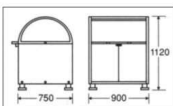

オフィスなどでゴミを効率よく回収できる小型カート。2台、3台と簡単に連結して、まとめて移動できるの時間も手間も省けます。

収納量 ※目安で保証値ではありません。
あきかん(350㎝) PETボトル(500㎝)
81ℓ 約122本 約65本

81ℓ

11-467-1 システムカート(フレーム)※

¥35,100 (W528・D476・H925)
●材質: 1.2mm厚19.1φスチールパイプにクロームメッキ
●キャスター: 直径: 75mm ●重量: 5kg
●折りたたみ式 ●連結式

11-467-2 システムカート(袋)※

¥12,200 (W420・D350・H585)
●材質: ナイロン ●袋規格色: 青・灰・黄
●重量: 約390g ●容量: 81ℓ
●袋の別注色(3色)も別途出来ます。納期、価格はお問い合わせ下さい。

環境対応
塩化不使用
リサイクル促進

11-467-3 システムカート(エコ袋)※

¥13,000 (W420・D350・H585)
●材質: ポリエステル(再生PET)100%
●袋規格色: 青・灰・黄
●重量: 約450g ●容量: 81ℓ
●再生PET100%使用
●袋の別注色(3色)も別途出来ます。
納期、価格はお問い合わせ下さい。

環境対応
塩化不使用
再生素材
リサイクル促進

連結できます

2台、3台と簡単に連結できるので、移動もスムーズ。連結はカンタンワンタッチ。

キャスター

キャスターは老化しにくく床を汚しにくい、オレフィン系エラストマー使用。

規格色

青(規格色) 灰(規格色) 黄(規格色)

袋の別注色(別注生産)

※規格色以外に下記の色ができます。
※納期など詳しい事は、弊社または保具までお問い合わせ下さい。

別注色
緑 赤 茶

緑(別注色)

赤(別注色)

茶(別注色)

回収・運搬用

大量のゴミの回収、運搬に対応できるお手頃なカートです。

共通仕様 ●材質: (フレーム)スチールパイプに有色クロームメッキ(袋)ナイロン
●袋規格色: 青 ●折りたたみ式

132ℓ

236ℓ

11-467-4 安定感のある大型
φ75キャスター

11-467-5
φ100キャスター

ダストカー-SD(本体・袋セット)

11-467-4 小 ¥24,300 (W560・D540・H800)
●重量: 約5.5kg
●容量: 132ℓ
●袋サイズ: W490・D430・H630
●キャスター: 直径: φ75

11-467-5 大 ¥31,200 (W660・D640・H940)
●重量: 約6.9kg
●容量: 236ℓ
●袋サイズ: W590・D590・H660
●キャスター: 直径: φ100

環境対応
塩化不使用
リサイクル促進

ゴミの集積場にピッタリ的大型容器。カラスやネコ等による被害や、雨、風によるゴミの散乱がなくなります。サビに強い軽くて丈夫なアルミ製です。街のごみ集積所や公共施設、事業所などのごみ保管用に。

1000ℓ

折りたたみ式

11-467-6 ワイドステーションR-1000

¥507,000 (W1,400・D900・H1,070)
●材質: アルミ(金網:亜鉛メッキ)
●重量: 約47kg ●耐荷重: 静止時約120kg
●折りたたみ式
●ご注文の際は、納期をご確認下さい。

環境対応
塩化不使用
リサイクル促進

ガタつき防止のアジャスター

設置場所の地面の凸凹にも対応し、安定した設置ができるアジャスター付。

カギの取付けが可能

南京錠などで施錠することができます。(錠は付属していません)

二次保管用

11-467-7 ダストバーキング

¥444,000 (W900・D750・H1,120)
●材質: (ボディ)ステンレスミラー仕上(仕切ネット)スチールアクリル焼付
●重量: 約32kg
●仕切用ネットは別売りです。
●高さ調節ができるアジャスター付。

環境対応
塩化不使用
リサイクル促進