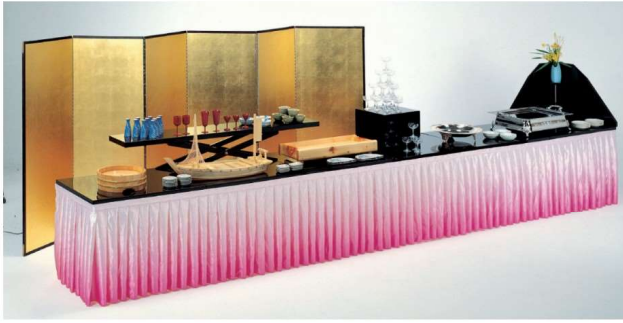

立食パーティー用品

11-459-1 立食用飾板 表黒裏朱
¥ 98,400 (W1,800・D300・H40)

11-459-3 立食用飾屏風棚付 黒
¥ 138,000 (W1,400・H540)

裏黒/裏朱側黒

11-459-4 立食用板 黒
¥ 98,400 (W900・D700・H30)

11-459-2 立食用台 黒
¥ 90,000

11-459-5 立食用飾台 黒
¥ 74,000 (W400・D400・H300)

11-459-6 トレースタンド天板付
¥ 30,000 (W700・D500・H680)
木製/ビニールレザー
天板ハードコーティング黒乾漆
※天板のみは ¥11,000

11-459-7 トレースタンド
¥ 19,000 (W560・D450・H675)
木製/ビニールレザー

11-459-8 多目的ワゴン(組立式・キャスター付)
¥ 220,000 (W1,500・D750・H800)
裏面棚板付