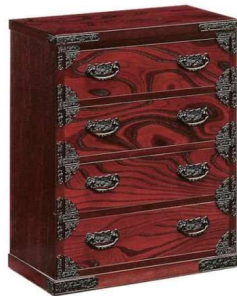

11-394-8 ミニチェスト
¥ 133,500 (W598・D385・H754)