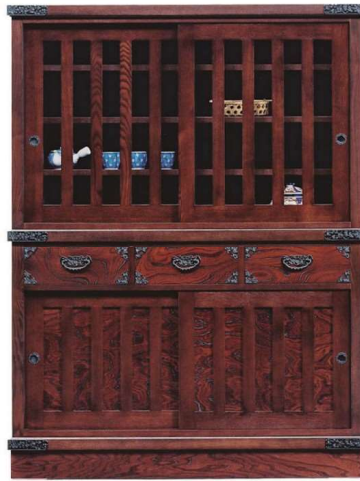

11-394-1 整理
¥ 211,000 (W1,050・D455・H900)

11-394-2 水屋
¥ 330,000 (W1,210・D455・H1,600)

11-394-3 車タンス
¥ 216,500 (W900・D455・H950)
車付き

11-394-4 整理
¥ 171,000 (W750・D455・H900)

11-394-5 整理
¥ 182,000 (W900・D455・H900)

11-394-6 整理
¥ 220,000 (W1,200・D455・H900)

11-394-7 帳場タンス
¥ 227,500 (W900・D455・H900)

11-394-8 ミニチェスト
¥ 133,500 (W598・D385・H754)

11-394-9 階段左下がり
¥ 182,000 (W830・D445・H900)

11-394-10 階段右下がり
¥ 182,000 (W830・D445・H900)