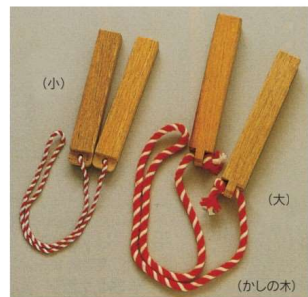

11-276-19
うちわ(竹)(青・白)
¥450 (W240・H380)
11-276-20
うちわ
¥2,600 (W540・H750)

11-276-24
祭用拍子木(大)
¥18,800 (50角・H340)