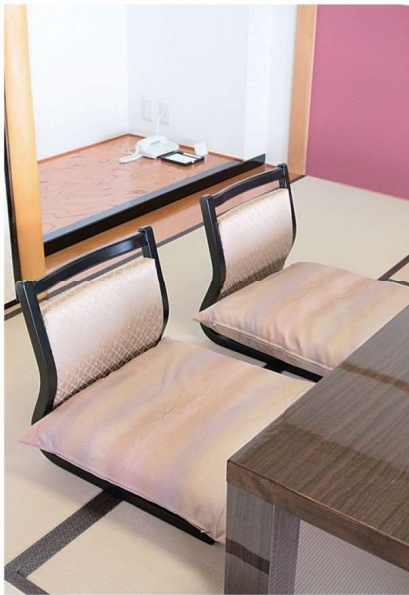

座布団カバー

11-247-1 夏なでしこ カバーのみ
 ¥ 2,000
 (55×59)cm
 材質:ポリエステル95% 麻5%
 色:グリーン グレー

撥水加工済

B

グリーン

グレー

11-247-2 夏あじさい カバーのみ
 ¥ 1,830
 (50×50) (55×59) (59×63)cm
 材質:ポリエステル95% 麻5%
 色:グリーン ブルー

撥水加工済

B

グリーン

ブルー

11-247-3 夏ひまわり カバーのみ
 ¥ 1,830
 (50×50) (55×59) (59×63)cm
 材質:ポリエステル95% 麻5%
 色:グリーン ブルー

撥水加工済

B

グリーン

ブルー

11-247-4 夏かすみ カバーのみ
 ¥ 4,930 (1枚)
 (59×63)cm
 材質:ポリエステル65% 麻15% 綿15% ナイロン5%
 色:ブルー

撥水加工済

C

生産中止

5枚単位

ブルー

11-247-5 夏ざくろ カバーのみ
 ¥ 4,930 (1枚)
 (59×63)cm
 材質:ポリエステル65% 麻15% 綿15% ナイロン5%
 色:ブルー

撥水加工済