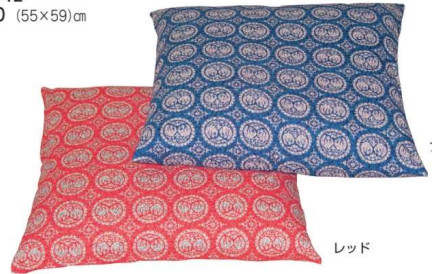

中身(ウレタン)込 **運賃**

11-210-7
¥ 1,890 (50×50)cm
11-210-8
¥ 2,100 (55×59)cm

カバーのみ
11-210-9
¥ 1,200
(50×50)(55×59)cm

ゴールド

黒

カバーのみ **5枚単位**

11-210-10 独楽
¥ 1,700 (1枚) (55×59)cm
材質:綿100% 色:レッド コン

レッド

コン

鳳凰 材質:綿100% 色:レッド ブルー

中身(ウレタン)込 **運賃**

11-210-11
¥ 1,890 (50×50)cm
11-210-12
¥ 2,100 (55×59)cm

カバーのみ

11-210-13
¥ 1,200 (50×50)(55×59)cm

写真の中身は綿ミックスになります。
ウレタンではありませんのでご注意ください。

ブルー

レッド

ナイル 材質:綿100%

中身(ウレタン)込み **運賃**
11-210-14 ¥ 1,490 (50×50)cm
11-210-15 ¥ 1,800 (55×59)cm

カバーのみ
11-210-16 ¥ 780 (50×50)cm
11-210-17 ¥ 880 (55×59)cm

ナイル

大唐草 材質:綿100% 色:ブルー グリーン

中身(ウレタン)込み **運賃**
11-210-18 ¥ 1,490 (50×50)cm
11-210-19 ¥ 1,800 (55×59)cm