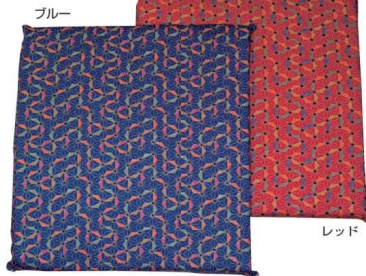

座布団

ブルー
カスリ 材質:綿100% 色:ブルー、レッド
11-209-1 中身(ウレタン)込み **運賃**
¥ 1,890 (50×50)cm
11-209-2 中身(ウレタン)込み **運賃**
¥ 2,100 (55×59)cm
11-209-3 カバーのみ
¥ 1,200 (50×50)(55×59)cm

ブルー
レッド
風車 材質:綿100% 色:ブルー、レッド
11-209-4 中身(ウレタン)込み **運賃**
¥ 1,890 (50×50)cm
11-209-5 中身(ウレタン)込み **運賃**
¥ 2,100 (55×59)cm
11-209-6 カバーのみ
¥ 1,200 (50×50)(55×59)cm

写真の中身は綿ミックスになります。ウレタンではありませんのでご注意ください。

モスク 材質:綿100%
11-209-7 中身(ウレタン)込み **運賃**
¥ 1,890 (50×50)cm
11-209-8 中身(ウレタン)込み **運賃**
¥ 2,100 (55×59)cm
11-209-9 カバーのみ
¥ 1,200 (50×50)(55×59)cm

写真の中身は綿ミックスになります。ウレタンではありませんのでご注意ください。

レッド
ブルー
わらべ 11-209-10 中身(ウレタン)込み **運賃**
¥ 1,890 (50×50)cm
11-209-11 中身(ウレタン)込み **運賃**
¥ 2,100 (55×59)cm
11-209-12 カバーのみ
¥ 1,200 (50×50)(55×59)cm
色:レッド、ブルー

写真の中身は綿ミックスになります。ウレタンではありませんのでご注意ください。

ローズ 11-209-13 中身(ウレタン)込み **運賃**
¥ 1,890 (50×50)cm
11-209-14 中身(ウレタン)込み **運賃**
¥ 2,100 (55×59)cm
11-209-15 カバーのみ **運賃**
¥ 1,200 (50×50)(55×59)cm
材質:綿100% 色:ローズ、ホワイト

写真の中身は綿ミックスになります。ウレタンではありませんのでご注意ください。

格子 11-209-16 中身(ウレタン)込み **運賃**
¥ 1,890 (50×50)cm
11-209-17 中身(ウレタン)込み **運賃**
¥ 2,100 (55×59)cm
11-209-18 カバーのみ **運賃**
¥ 1,160 (50×50)(55×59)cm
材質:綿100% 色:茶

エンジ

コン

5枚単位