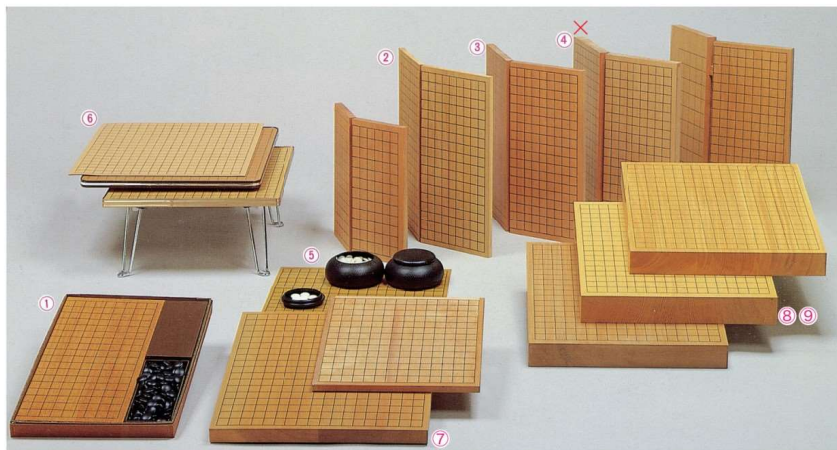

碁

●卓上碁盤

①	11-198-1	折碁盤P碁石付	¥ 12,400
②	11-198-2	碁盤アガチス二つ折 6号	¥ 7,900
③	11-198-3	碁盤アガチス二つ折 7号	¥ 10,100
×	11-198-4	碁盤アガチス二つ折 10号	¥ 14,500
⑤	11-198-5	塩ビ碁盤フルセット	¥ 7,700
⑥	11-198-6	ゴム碁盤ウラ13路	¥ 3,500
⑦	11-198-7	新カヤ平碁盤 10号	¥ 17,000
⑧	11-198-8	碁盤卓上新カヤ 20号 竹	¥ 39,000
⑨	11-198-9	碁盤卓上新カヤ 20号 松	¥ 43,000
	11-198-10	碁盤卓上ヒバ 20号 竹	¥ 49,000
	11-198-11	碁盤卓上ヒバ 20号 松	¥ 56,000

生産中止

〈セット例〉

11-198-7 新カヤ平碁盤10号
¥ 17,000
11-198-24 大番ガラス碁石梅
¥ 10,400
11-198-18 P碁筒銘木大
¥ 5,400
11-198-35 セット合計
¥ 32,800

11-198-9 碁盤卓上新カヤ20号松
¥ 43,000
11-198-24 大番ガラス碁石梅
¥ 10,400
11-198-19 碁筒栗大
¥ 16,000
11-198-36 セット合計
¥ 69,400

11-198-11 碁盤卓上ヒバ20号松
¥ 56,000
11-198-25 大番ガラス碁石竹
¥ 10,800
11-198-20 碁筒栗特大
¥ 17,400
11-198-37 セット合計
¥ 84,200

●本柱碁盤 (厚型・足付)

11-198-12	碁盤足付新カヤ 20号 竹	¥ 46,200
11-198-13	碁盤足付新カヤ 30号 竹	¥ 94,400
11-198-14	碁盤足付新カヤ 40号 竹	¥ 131,000
11-198-15	碁盤足付新カヤ 50号 竹	¥ 170,000
11-198-16	碁盤足付新カヤ 60号 竹	¥ 226,000
11-198-17	碁盤足付新カヤ 70号 竹	¥ 276,000