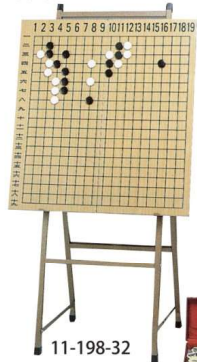

11-198-15 碁盤足付新カヤ50号竹
¥ 170,000
11-198-24 大番ガラス碁石梅
¥ 10,400
11-198-19 碁筒栗大
¥ 16,000
11-198-38 セット合計
¥ 196,400

11-198-13 碁盤足付新カヤ30号竹
¥ 94,400
11-198-25 大番ガラス碁石竹
¥ 10,800
11-198-20 碁筒栗特大
¥ 17,400
11-198-39 セット合計
¥ 122,600

11-198-14 碁盤足付新カヤ40号竹
¥ 131,000
11-198-28 蛤碁石実用30号
¥ 51,000
11-198-21 碁筒タモ大
¥ 27,000
11-198-40 セット合計
¥ 209,000

11-198-18 11-198-19 11-198-22

●碁筒 (ごす)

11-198-18	P碁筒銘木大	¥ 5,400
11-198-19	碁筒栗大	¥ 16,000
11-198-20	碁筒栗特大	¥ 17,400
11-198-21	碁筒タモ大	¥ 27,000
11-198-22	碁筒炭生特大	¥ 41,000

※ 碁筒は2ヶ1組の単価です。

11-198-30

11-198-32

11-198-31

●解説用大型囲碁・将棋セット

11-198-30	教授用囲碁セット	¥ 77,400
11-198-31	教授用将棋セット	¥ 77,400
11-198-32	教授用スタンド皿付	¥ 56,900

碁盤には磁石付碁石が碁根盤には、磁石付碁根駒が付いています。スタンドは別売です。

●プラスチック碁石