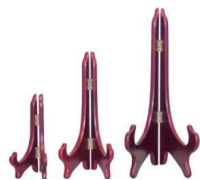

生産中止

11-186-21 花台若草尺角黒檀調
 ¥29,700 (W350・D350・H175)
 11-186-22 花台若草尺角紫檀調
 ¥29,700 (W350・D350・H175)

生産中止

11-186-23 中卓黒檀調
 ¥33,200 (W320・D320・H365)
 11-186-24 中卓紫檀調
 ¥33,200 (W320・D320・H365)

生産中止

11-186-25 ミニ高卓黒檀調
 ¥30,300 (W205・D205・H280)
 11-186-26 ミニ高卓紫檀調
 ¥30,300 (W205・D205・H280)

販売しなくなり、中止です。

また、脚は簡単に取りはずしができるので掛けることもできます。

生産中止

11-186-27 色紙立角型黒檀調
 ¥7,800 (W320・D90・H373)
 11-186-28 色紙立角型紫檀調
 ¥7,800 (W320・D90・H373)
 ※色紙は別売りです。

11-186-29 皿立て(小)
 ¥1,250 (W95・H150)
 11-186-30 皿立て(中)
 ¥1,820 (W125・H225)
 11-186-31 皿立て(大)
 ¥2,480 (W160・H300)

一輪挿し 根来ライン
 11-186-32 ¥8,400
 (W50・D50・H220)
 一輪挿し 曙ライン
 11-186-33 ¥8,400
 (W50・D50・H220)

角花生 黒桜
 11-186-34 ¥24,300
 花生(W87・D87・H271)
 台(W271・D90・H10)

胴張花生 黒山茶花
 11-186-35 ¥30,400
 花生(W105・D105・H280)
 台(W255・D95・H10)