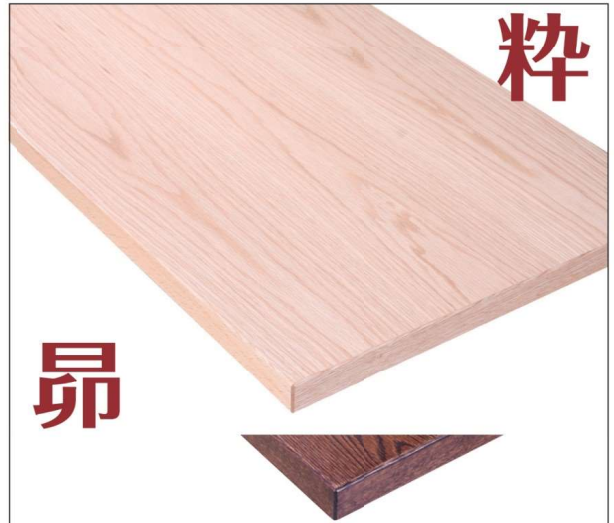

天板：ナラ突板・ウレタン塗装

運賃

このページの商品の荷造
運賃は別途料金となります。

洋タイプ→テーブル脚のみの折脚です。
和洋兼用→テーブルにも座卓にもなり、
両方折畳むことができます。

演漆・ENSHITU・宴楽膳・グランシリーズ・GRAN SERIES
平安膳・平安一人膳・平安二人膳・平安対面二人膳・平安三人膳
平安四人膳・平安六人膳・宴楽椅子は中田産業株式会社の登録商標です。