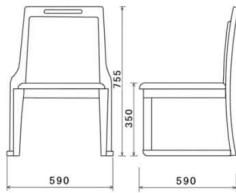

宴楽椅子 **蘭** の宴 **国産品**

らんのうたげ

国産品
スタッキング
4脚まで

W590・D590・H755 SH350
ブナ材・ウレタン塗装