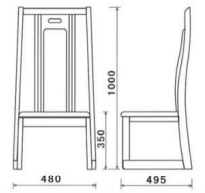

ランク	価格
A	¥ 48,000
B	¥ 49,500
C	¥ 51,000
D	¥ 52,500

11-58-8 ブラウン SH350

ランク	価格
A	¥ 50,600
B	¥ 51,800
C	¥ 53,000
D	¥ 54,200

宴楽椅子 **華峰** の宴 **国産品**

かほうのうたげ

国産品
スタッキング
4脚まで

W480・D495・H1,000 SH350
ブナ材・ウレタン塗装

D-22
編綴りホワイト