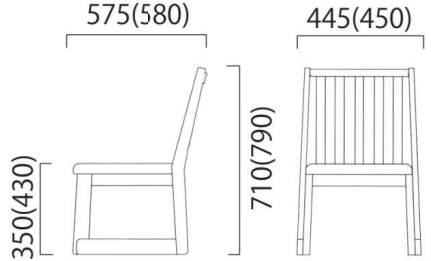

宴楽椅子 **凜** の宴 **国産品**

りんのうたげ

黒塗

C-L23
レザーほそめ織 濃茶

C-L26
レザーほそめ織 アイボリー

11-58-1 SH350

ランク	価格
A	¥ 25,500
B	¥ 26,000
C	¥ 26,500
D	¥ 27,000

11-58-2 SH430

ランク	価格
A	¥ 28,000
B	¥ 28,500
C	¥ 29,000
D	¥ 29,500

W445・D575・H710 SH350
W450・D580・H790 SH430
ブナ材・ウレタン塗装

スタッキング
4脚まで

白木

D-20
編綴りブラウン

11-58-3 SH350

ランク	価格
A	¥ 27,600
B	¥ 28,200
C	¥ 28,800
D	¥ 29,400

11-58-4 SH430

ランク	価格
A	¥ 29,000
B	¥ 29,600
C	¥ 30,200
D	¥ 30,800

B-L20
後格子ライトブラウン

ブラウン

B-29
彩波レッド

11-58-5 SH350

ランク	価格
A	¥ 26,500
B	¥ 27,100
C	¥ 27,700
D	¥ 28,300

11-58-6 SH430

ランク	価格
A	¥ 28,900
B	¥ 29,500
C	¥ 30,100
D	¥ 30,700

ランク	価格
A	¥ 48,000
B	¥ 49,500
C	¥ 51,000
D	¥ 52,500

11-58-8 ブラウン SH350

ランク	価格
A	¥ 50,600
B	¥ 51,800
C	¥ 53,000
D	¥ 54,200

宴楽椅子 **華峰** の宴 **国産品**

かほうのうたげ

国産品
スタッキング
4脚まで

W480・D495・H1,000 SH350
ブナ材・ウレタン塗装

D-22
編綴りホワイト