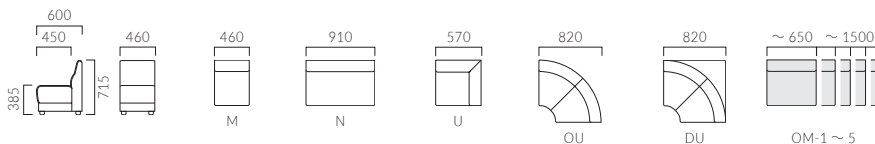

▲メリルM ¥41,100 張材:レザー・C-12 (No.20)

MERIL メリル

コストパフォーマンスに優れたBOXソファの定番モデル。
待ち合いやクラブ等あらゆるシーンでお使いいただけます。

メリルM ¥34,400
メリルN ¥62,100
メリルDU ¥99,400
張材:レザー・A-80 (No.24)

メリル M 一人掛	メリル N 二人掛	メリル U 角コーナー	メリル OU 扇コーナー	メリル DU 扇角コーナー	メリル OM-1 W: ~650	メリル OM-2 W: 660~900	メリル OM-3 W: 910~1100	メリル OM-4 W: 1110~1300	メリル OM-5 W: 1310~1500
A 34,400	A 62,100	A 62,400	A 87,000	A 99,400	A 53,400	A 67,200	A 78,900	A 92,700	A 102,700
B 38,000	B 68,200	B 68,300	B 96,000	B 109,900	B 58,500	B 73,800	B 86,500	B 102,500	B 114,100
C 41,100	C 73,100	C 73,000	C 103,300	C 118,400	C 62,900	C 79,200	C 92,500	C 110,200	C 123,200
D 41,800	D 75,100	D 74,100	D 104,800	D 120,200	D 64,300	D 81,300	D 95,300	D 112,700	D 126,600
S 49,300	S 87,600	S 85,900	S 117,500	S 133,500	S 74,900	S 94,800	S 111,100	S 126,000	S 143,000
L 57,600	L 101,800	L 98,900	L 135,400	L 154,000	L 86,900	L 110,200	L 128,800	L 145,600	L 166,300
H 66,000	H 115,900	H 112,000	H 153,400	H 174,800	H 98,800	H 125,500	H 146,500	H 165,100	H 189,800

間口を10mm単位でサイズオーダーできます。

●OM-5は背・座中央にステッチが入ります。
●OM-4は張地によりW1210以上にステッチが入ります。
●価格はすべてブラレグPK9000で設定しております。