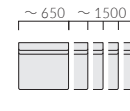

▲キャロルM ¥41,100
 キャロルN ¥66,800
 キャロルDU ¥95,900
 張材:レザー・B-15 (No.37)

CAROL キャロル

座前のパイピングラインがアクセント。
 コストパフォーマンスに優れたロングセラーモデルです。

キャロルN ¥66,800
 キャロルOU ¥82,300
 張材:レザー・B-15 (No.42)

キャロル M 一人掛	キャロル N 二人掛	キャロル U 角コーナー	キャロル OU 扇コーナー	キャロル DU 扇角コーナー	キャロル OM-1 W: ~650	キャロル OM-2 W: 660~900	キャロル OM-3 W: 910~1100	キャロル OM-4 W: 1110~1300	キャロル OM-5 W: 1310~1500
A 37,200	A 60,900	A 56,700	A 75,300	A 86,900	A 52,200	A 60,700	A 81,300	A 94,600	A 112,100
B 41,100	B 66,800	B 61,900	B 82,300	B 95,900	B 57,100	B 66,600	B 88,300	B 103,400	B 121,800
C 44,200	C 71,500	C 66,200	C 88,100	C 103,200	C 61,000	C 71,200	C 93,900	C 110,400	C 129,700
D 44,700	D 73,400	D 67,200	D 90,700	D 104,000	D 62,200	D 72,900	D 97,700	D 113,200	D 133,300
S 52,200	S 85,400	S 77,700	S 100,900	S 121,400	S 71,900	S 84,700	S 112,700	S 126,500	S 153,400
L 60,800	L 98,900	L 89,400	L 115,700	L 141,000	L 83,000	L 98,000	L 129,600	L 144,900	L 176,000
H 69,300	H 112,500	H 101,100	H 130,600	H 160,500	H 94,000	H 111,200	H 146,400	H 163,300	H 198,800

●OM-5は背・座中央にステッチが入ります。
 OM-4は裏地によりW1210以上にステッチが入ります。
 ●価格はすべてブラレックPK9000で設定しております。