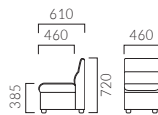

▲キャロルM ¥41,100
 キャロルN ¥66,800
 キャロルDU ¥95,900
 張材:レザー・B-15 (No.37)

CAROL キャロル

座前のパイピングラインがアクセント。
 コストパフォーマンスに優れたロングセラーモデルです。

キャロルN ¥66,800
 キャロルOU ¥82,300
 張材:レザー・B-15 (No.42)

キャロル M 一人掛	キャロル N 二人掛	キャロル U 角コーナー	キャロル OU 扇コーナー	キャロル DU 扇角コーナー	キャロル OM-1 W: ~650	キャロル OM-2 W: 660~900	キャロル OM-3 W: 910~1100	キャロル OM-4 W: 1110~1300	キャロル OM-5 W: 1310~1500
A 37,200	A 60,900	A 56,700	A 75,300	A 86,900	A 52,200	A 60,700	A 81,300	A 94,600	A 112,100
B 41,100	B 66,800	B 61,900	B 82,300	B 95,900	B 57,100	B 66,600	B 88,300	B 103,400	B 121,800
C 44,200	C 71,500	C 66,200	C 88,100	C 103,200	C 61,000	C 71,200	C 93,900	C 110,400	C 129,700
D 44,700	D 73,400	D 67,200	D 90,700	D 104,000	D 62,200	D 72,900	D 97,700	D 113,200	D 133,300
S 52,200	S 85,400	S 77,700	S 100,900	S 121,400	S 71,900	S 84,700	S 112,700	S 126,500	S 153,400
L 60,800	L 98,900	L 89,400	L 115,700	L 141,000	L 83,000	L 98,000	L 129,600	L 144,900	L 176,000
H 69,300	H 112,500	H 101,100	H 130,600	H 160,500	H 94,000	H 111,200	H 146,400	H 163,300	H 198,800

●OM-5は背・座中央にステッチが入ります。
 OM-4は裏地によりW1210以上にステッチが入ります。
 ●価格はすべてブラレックPK9000で設定しております。