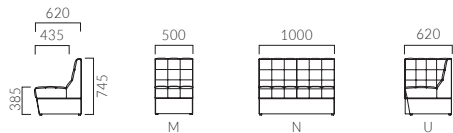

Special Edition

下記の限定レザーは特別価格でお求めいただけます。

特別価格	
M (一人掛)	¥39,400
N (二人掛)	¥74,900
U (角コーナー)	¥66,900

限定レザー

ブラック

機能:防汚・抗菌・難燃・耐アルコール・耐次亜塩素酸