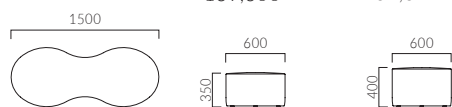

SALITA サリータ

オープンスペースにリズムカルな存在感を与えます。
2種類のシート高の組み合わせで、動きのあるレイアウトができます。

サリータ L
SH350

A 111,400
B 117,300
C 122,300
D 125,800
S 139,100
L 154,900
H 169,600

サリータ H
SH400

A 111,400
B 117,300
C 122,300
D 125,800
S 139,100
L 154,900
H 169,600

▲サリータ L ¥117,300 張材:レザー・B-15 (No.35) サリータ H ¥117,300 張材:レザー・B-15 (No.21)

SU2920

ソファ周りや空間の彩りに使える、シンプルなスツール。
フリースペースから待合など多用途に使えます。

脚:専用ブラバート
本体:モールドウレタンフォーム

A 27,800
B 29,700
C 31,400
D 33,500
S 38,300
L 43,600
H 51,100